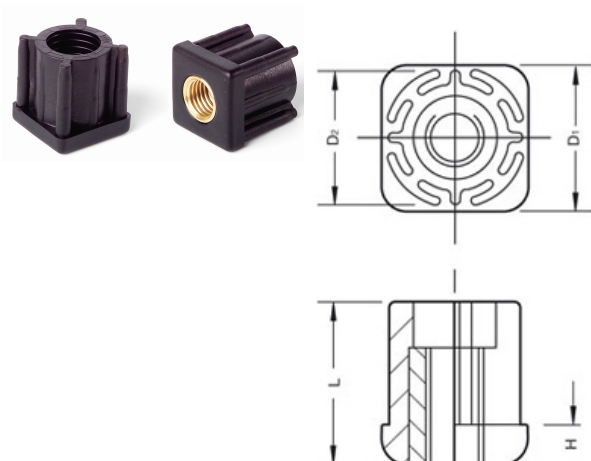

404105. INDOP PA GLV RECHTHOEKIG HOGE BELASTING DRAADBUS VERZINKT MESSING OF RVS 303

Artikelcode	D1	(D1)	Wanddikte	Draad	L	H		Max.KG.
404105.202008152.000	20	20	1,5	M 8	23	5	MS.	450
404105.252508152.000	25	25	1,5	M 8	26	6	MS.	450
404105.252510152.000	25	25	1,5	M10	26	6	MS.	500
404105.252512152.000	25	25	1,5	M12	26	6	MS.	550
404105.303010152.000	30	30	1,5	M10	31	6	MS.	500
404105.303012152.000	30	30	1,5	M12	31	6	MS.	550
404105.303014152.000	30	30	1,5	M14	31	6	MS.	600
404105.303016152.000	30	30	1,5	M16	31	6	MS.	650
404105.353510152.000	35	35	1,5	M10	38	8	MS.	700
404105.353512152.000	35	35	1,5	M12	38	8	MS.	750
404105.353514152.000	35	35	1,5	M14	38	8	MS.	800
404105.353516152.000	35	35	1,5	M16	38	8	MS.	850
404105.353520152.000	35	35	1,5	M20	38	8	MS.	900
404105.404010152.000	40	40	1,5	M10	38	8	MS.	750
404105.404010202.000	40	40	2,0	M10	38	8	MS.	750
404105.404012152.000	40	40	1,5	M12	38	8	MS.	800
404105.404012202.000	40	40	2,0	M12	38	8	MS.	800
404105.404014152.000	40	40	1,5	M14	38	8	MS.	850
404105.404014202.000	40	40	2,0	M14	38	8	MS.	850
404105.404016152.000	40	40	1,5	M16	38	8	MS.	900
404105.404016202.000	40	40	2,0	M16	38	8	MS.	900
404105.404020152.000	40	40	1,5	M20	38	8	MS.	950
404105.404020202.000	40	40	2,0	M20	38	8	MS.	950
404105.454510202.000	45	45	2,0	M10	38	8	MS.	750