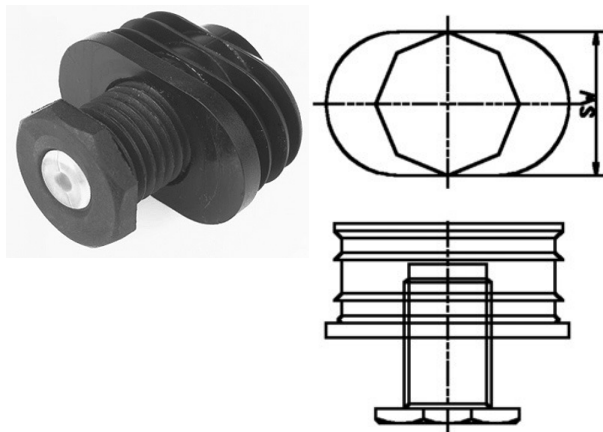

404121. JUSTEERDOP PA OVAAL

Ook leverbaar met antislipstift (zie foto)

Artikelcode	Buismaat	Wanddikte	Voet	SW	Draad	Lengte	Antislip stift
404121.503022250.000	50X30	1,5-2,0	8-KNT	28	M22	25	zwart
404121.503022251.000	50X30	1,5-2,0	8-KNT	28	M22	25	* zwart
404121.603020400.000	60x30	1,5	8-KNT	27	TR20	40	zwart