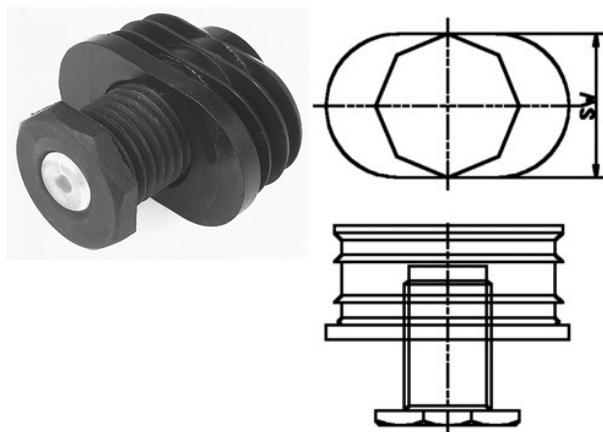

404121. JUSTEERDOP PA OVAAL

Ook leverbaar met antislipstift (zie foto)

Artikelcode	Buismaat	Wanddikte	Voet	SW	Draad	Lengte	Antislip stift
404121.503022250.000	50X30	1,5-2,0	8-KNT	28	M22	25	zwart
404121.503022251.000	50X30	1,5-2,0	8-KNT	28	M22	25	* zwart
404121.603020400.000	60x30	1,5	8-KNT	27	TR20	40	zwart