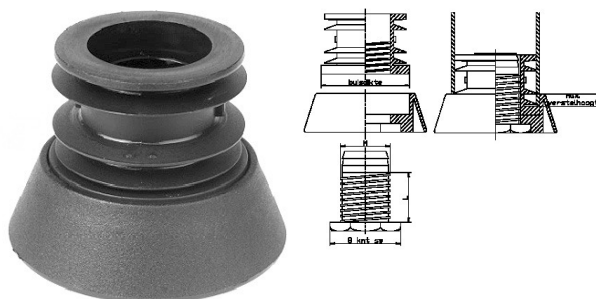

404125. JUSTEERDOP PA ROND MAXIMAAL 10 MM BLINDE HOOGTEVERSTELLING

Artikelcode	D	Voet	SW		Lengte	Manchet
404125.050300000.000	50,0	8-KNT	41	M30	30	zwart
404125.050300001.000	50,0	8-KNT	41	M30	30	* zwart