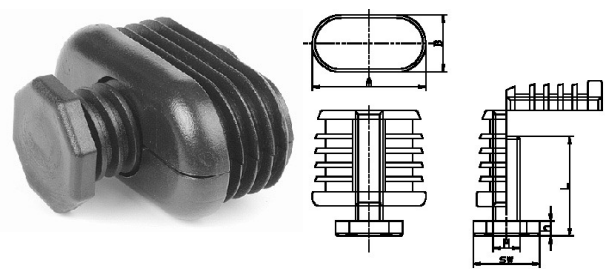

404132. JUSTEERDOP PE 2-DELIG OVAAL TRAPEZIUMDRAAD

Artikelcode	Buismaat	Wanddikte	h	SW	Draad	Lengte	
404132.603020200.000	60X30	2,0-3,0	9,0	27	T20	20	zwart