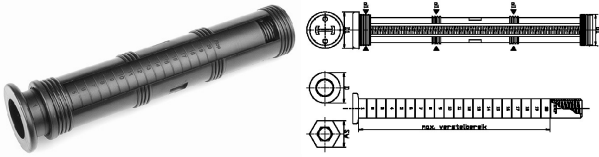

404141. JUSTEERDOP ABS

MAX. AXIALE BELASTING 250 KG.

Artikelcode	D	Wanddikte	d1	Verstelbereik	
404141.050011200.000	Ø50	1,5	60	120	zwart
404141.050021200.000	Ø50	2,0	60	120	zwart
404141.060011200.000	Ø60	1,5	70	120	zwart
404141.060012000.000	Ø60	1,5	70	200	zwart
404141.060012001.000	Ø60	1,5	6-KNT SW60	200	zwart
404141.060021200.000	Ø60	2,0	70	120	zwart
404141.060021200.906	Ø60	2,0	70	120	alu
404141.060022000.000	Ø60	2,0	70	200	zwart
404141.060022001.000	Ø60	2,0	6-KNT SW60	200	zwart
404141.404021000.000	40X40	2,0	40	100	zwart
404141.404021001.000	40X40	2,0	68	100	zwart
404141.404021700.000	40X40	2,0	40	170	zwart
404141.404021701.000	40X40	2,0	68	170	zwart
404141.505011200.000	50X50	1,5	60	120	zwart
404141.505011201.000	50X50	1,5	50X50	120	zwart
404141.505021200.000	50X50	2,0	60	120	zwart
404141.505021201.000	50X50	2,0	50X50	120	zwart
404141.606021200.000	60X60	2,0	70	120	zwart