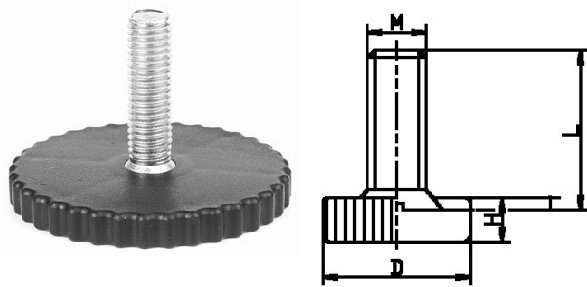

## 404160. STELVOET PE/PS/PA MET KARTELRAND

\* Stelvoet & Oslash;15 is zonder kartelrand

Diverse afmetingen ook leverbaar met vibratie gelast vilt

Artikelcode	D	H	Draad	Materiaal	Lengte	
404160.015050161.000	15	6	M 5	PE	13	zwart
404160.015050201.000	15	6	M 5	PE	20	zwart
404160.015050221.000	15	6	M 5	PE	22	zwart
404160.015050271.000	15	6	M 5	PE	27	zwart
404160.015050371.000	15	6	M 5	PE	37	zwart
404160.015050471.000	15	6	M 5	PE	47	zwart
404160.015060091.000	15	6	M 6	PE	9	zwart
404160.015060111.000	15	6	M 6	PE	11	zwart
404160.015060131.000	15	6	M 6	PE	13	zwart
404160.015060201.000	15	6	M 6	PE	17	zwart
404160.015060251.000	15	6	M 6	PE	22	zwart
404160.015060301.000	15	6	M 6	PE	27	zwart
404160.015060401.000	15	6	M 6	PE	37	zwart
404160.015060501.000	15	6	M 6	PE	47	zwart
404160.020040071.000	20	6	M 4	PS	7	zwart
404160.020040091.000	20	6	M 4	PS	9	zwart
404160.020040131.000	20	6	M 4	PS	13	zwart
404160.020040171.000	20	6	M 4	PS	17	zwart
404160.020040271.000	20	6	M 4	PS	27	zwart
404160.020050121.000	20	6	M 5	PS	11	zwart
404160.020050161.000	20	6	M 5	PS	17	zwart
404160.020050201.000	20	6	M 5	PS	20	zwart
404160.020050241.000	20	6	M 5	PS	24,5	zwart