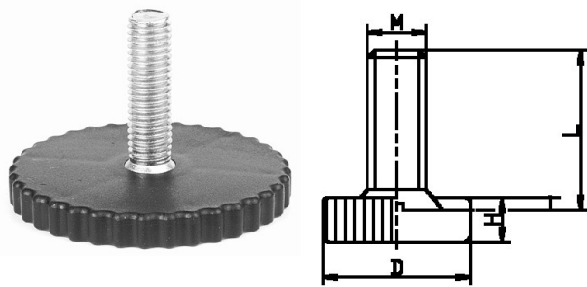

404160. STELVOET PE/PS/PA MET KARTELRAND

* Stelvoet & Oslash;15 is zonder kartelrand

Diverse afmetingen ook leverbaar met vibratie gelast vilt

Artikelcode	D	H	Draad	Materiaal	Lengte	
404160.015050161.000	15	6	M 5	PE	13	zwart
404160.015050201.000	15	6	M 5	PE	20	zwart
404160.015050221.000	15	6	M 5	PE	22	zwart
404160.015050271.000	15	6	M 5	PE	27	zwart
404160.015050371.000	15	6	M 5	PE	37	zwart
404160.015050471.000	15	6	M 5	PE	47	zwart
404160.015060091.000	15	6	M 6	PE	9	zwart
404160.015060111.000	15	6	M 6	PE	11	zwart
404160.015060131.000	15	6	M 6	PE	13	zwart
404160.015060201.000	15	6	M 6	PE	17	zwart
404160.015060251.000	15	6	M 6	PE	22	zwart
404160.015060301.000	15	6	M 6	PE	27	zwart
404160.015060401.000	15	6	M 6	PE	37	zwart
404160.015060501.000	15	6	M 6	PE	47	zwart
404160.020040071.000	20	6	M 4	PS	7	zwart
404160.020040091.000	20	6	M 4	PS	9	zwart
404160.020040131.000	20	6	M 4	PS	13	zwart
404160.020040171.000	20	6	M 4	PS	17	zwart
404160.020040271.000	20	6	M 4	PS	27	zwart
404160.020050121.000	20	6	M 5	PS	11	zwart
404160.020050161.000	20	6	M 5	PS	17	zwart
404160.020050201.000	20	6	M 5	PS	20	zwart
404160.020050241.000	20	6	M 5	PS	24,5	zwart