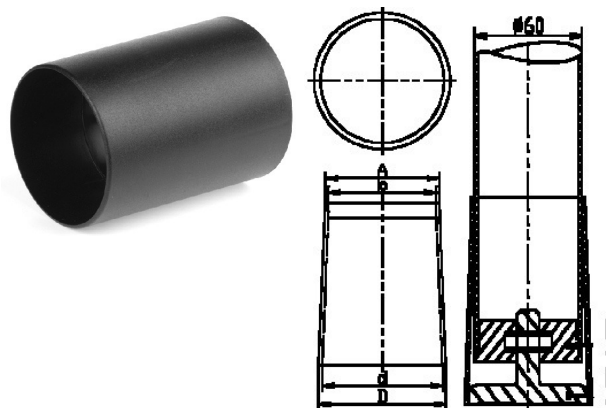

## 404171. ROZET ABS TBV STELVOET 404170 & OSLASH; 63 MM

Leverbaar in zwart, grijs en chroom

Te combineren met:

- indop Ø60 serie 404070
- stelvoet Ø63mm serie 404160

Artikelcode	D	A	b	d	L			
404171.670000000.000	67,0	63,5	60,5	64,0	90,0	5,0	zwart	
404171.670000000.090	67,0	63,5	60,5	64,0	90,0	5,0	chroom	
404171.670000000.735	67,0	63,5	60,5	64,0	90,0	5,0	grijs	RAL7035