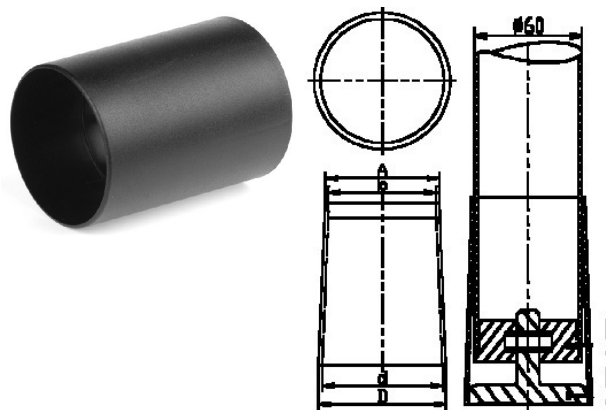

## 404171. ROZET ABS TBV STELVOET 404170 & OSLASH; 63 MM

Leverbaar in zwart, grijs en chroom

Te combineren met:

- indop Ø60 serie 404070
- stelvoet Ø63mm serie 404160

Artikelcode	D	A	b	d	L			
404171.670000000.000	67,0	63,5	60,5	64,0	90,0	5,0	zwart	
404171.670000000.090	67,0	63,5	60,5	64,0	90,0	5,0	chroom	
404171.670000000.735	67,0	63,5	60,5	64,0	90,0	5,0	grijs	RAL7035