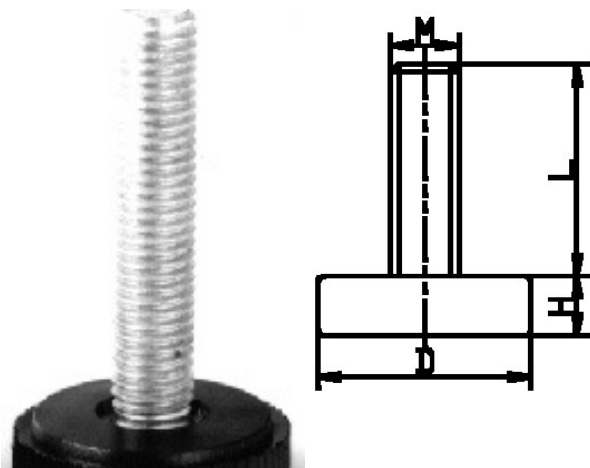

404180. STELVOET PA

Artikelcode	D	H	Draad	Draadlengte	
404180.029080201.000	29	10	M 8	20	zwart
404180.029080251.000	29	10	M 8	25	zwart
404180.029080301.000	29	10	M 8	30	zwart
404180.029080401.000	29	10	M 8	40	zwart
404180.029080501.000	29	10	M 8	50	zwart
404180.029100161.000	29	10	M10	16	zwart
404180.029100251.000	29	10	M10	25	zwart
404180.029100301.000	29	10	M10	30	zwart
404180.029100401.000	29	10	M10	40	zwart
404180.029100501.000	29	10	M10	50	zwart
404180.029100601.000	29	10	M10	60	zwart
404180.029100701.000	29	10	M10	70	zwart
404180.029100801.000	29	10	M10	80	zwart
404180.029100991.000	29	10	M10	100	zwart