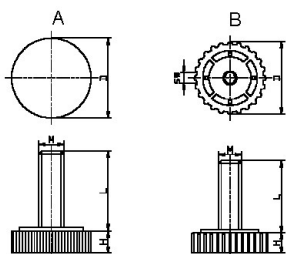

404190. STELVOET PA MET KARTELRAND

Artikelcode	D	H	Draad	Type	Lengte	
404190.032080201.000	32	10	M 8	A	20	zwart
404190.032080251.000	32	10	M 8	A	25	zwart
404190.032080301.000	32	10	M 8	A	30	zwart
404190.032080401.000	32	10	M 8	A	40	zwart
404190.032080501.000	32	10	M 8	A	50	zwart
404190.032100161.000	32	10	M10	A	16	zwart
404190.032100251.000	32	10	M10	A	25	zwart
404190.032100301.000	32	10	M10	A	30	zwart
404190.032100401.000	32	10	M10	A	40	zwart
404190.032100501.000	32	10	M10	A	50	zwart
404190.032100601.000	32	10	M10	A	60	zwart
404190.032100701.000	32	10	M10	A	70	zwart
404190.032100801.000	32	10	M10	A	80	zwart
404190.032101001.000	32	10	M10	A	100	zwart