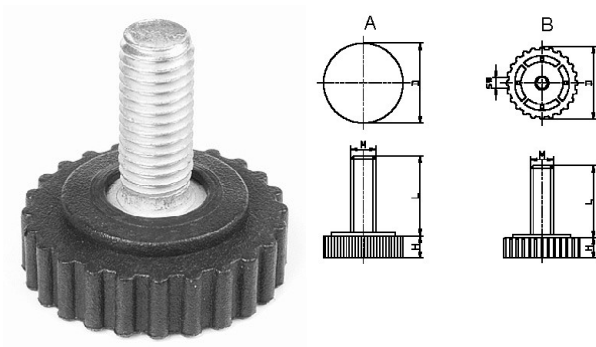

404190. STELVOET PA MET KARTELRAND

Artikelcode	D	H	Draad	Type	Lengte	
404190.032080201.000	32	10	M 8	A	20	zwart
404190.032080251.000	32	10	M 8	A	25	zwart
404190.032080301.000	32	10	M 8	A	30	zwart
404190.032080401.000	32	10	M 8	A	40	zwart
404190.032080501.000	32	10	M 8	A	50	zwart
404190.032100161.000	32	10	M10	A	16	zwart
404190.032100251.000	32	10	M10	A	25	zwart
404190.032100301.000	32	10	M10	A	30	zwart
404190.032100401.000	32	10	M10	A	40	zwart
404190.032100501.000	32	10	M10	A	50	zwart
404190.032100601.000	32	10	M10	A	60	zwart
404190.032100701.000	32	10	M10	A	70	zwart
404190.032100801.000	32	10	M10	A	80	zwart
404190.032101001.000	32	10	M10	A	100	zwart