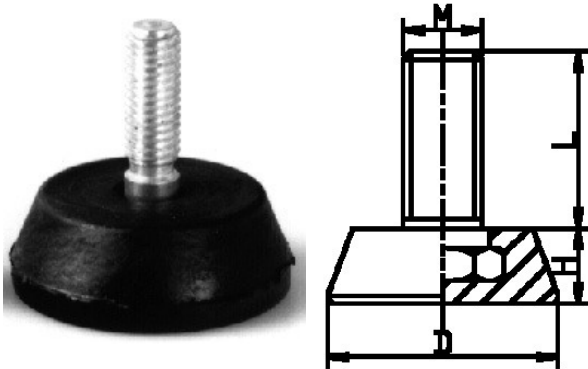

404210. STELVOET PE KONISCH/PP KONISCH MET MONTAGESLEUF PP KONISCH UITGESPAARD

Ø32/13M8/M10X25 ook leverbaar met zelfklevende gummi schijf

Ø40/13M10X35 ook in antislip EVA

Artikelcode	D	H	Draad	Materiaal	Lengte	
404210.030060201.000	30	13	M 6	PP	20	zwart
404210.030060301.000	30	13	M 6	PP	30	zwart
404210.030080151.000	30	13	M 8	PP	15	zwart
404210.030080201.000	30	12	M 8	PE	20	zwart
404210.030080251.000	30	13	M 8	PP	25	zwart
404210.030080301.000	30	13	M 8	PP	30	zwart
404210.030080401.000	30	13	M 8	PP	40	zwart
404210.030080501.000	30	13	M 8	PP	50	zwart
404210.030100201.000	30	12	M10	PE	20	zwart
404210.030100301.000	30	13	M10	PP	30	zwart
404210.030100401.000	30	13	M10	PP	40	zwart
404210.030100501.000	30	13	M10	PP	50	zwart
404210.030100601.000	30	13	M10	PP	60	zwart
404210.032081251.000	32	13	M 8	PP	25	zwart
404210.040080251.000	40	14	M 8	PE	25	zwart
404210.040100251.000	40	14	M10	PE	25	zwart
404210.045080151.000	45	13	M 8	PP	15	zwart
404210.045080201.000	45	13	M 8	PP	20	zwart
404210.045080301.000	45	13	M 8	PP	30	zwart
404210.045080401.000	45	13	M 8	PP	40	zwart
404210.045100201.000	45	13	M10	PP	20	zwart
404210.045100301.000	45	13	M10	PP	30	zwart

Artikelcode	D	H	Draad	Materiaal	Lengte	
404210.045100401.000	45	13	M10	PP	40	zwart
404210.045100601.000	45	13	M10	PP	60	zwart
404210.050100351.000	50	17	M10	PE	35	zwart
404210.050120351.000	50	17	M12	PE	35	zwart
404210.060100351.000	60	17	M10	PE	35	zwart
404210.060120351.000	60	17	M12	PE	35	zwart
404210.070100201.000	70	14	M10	PP	20	zwart
404210.070100401.000	70	14	M10	PP	40	zwart
404210.070100601.000	70	14	M10	PP	60	zwart
404210.080080201.000	80	14	M 8	PE	20	zwart
404210.080100201.000	80	14	M10	PE	20	zwart