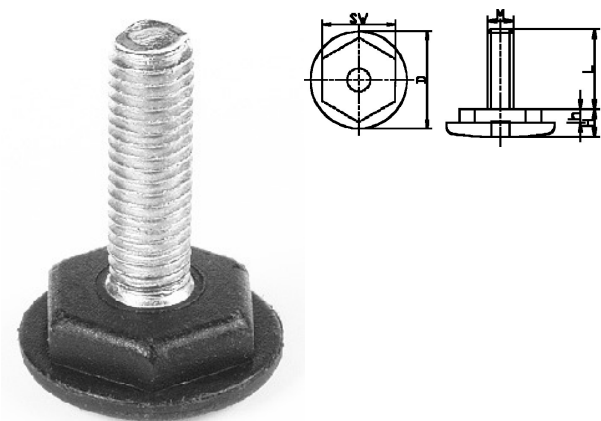

## 404230. STELVOET PA6

Artikelcode	D	H	h	SW	Draad	Lengte	
404230.250802001.000	25	8,9	4,6	19	M 8	20	zwart
404230.250803001.000	25	8,9	4,6	19	M 8	30	zwart
404230.250804001.000	25	8,9	4,6	19	M 8	40	zwart
404230.250805001.000	25	8,9	4,6	19	M 8	50	zwart
404230.251002001.000	25	8,9	5,0	19	M10	20	zwart
404230.251003001.000	25	8,9	5,0	19	M10	30	zwart
404230.251004001.000	25	8,9	5,0	19	M10	40	zwart
404230.251005001.000	25	8,9	5,0	19	M10	50	zwart
404230.300802001.000	30	9,0	4,5	24	M 8	20	zwart
404230.300803001.000	30	9,0	4,5	24	M 8	30	zwart
404230.300804001.000	30	9,0	4,5	24	M 8	40	zwart
404230.300805001.000	30	9,0	4,5	24	M 8	50	zwart
404230.301002001.000	30	9,0	4,5	24	M10	20	zwart
404230.301003001.000	30	9,0	4,5	24	M10	30	zwart
404230.301004001.000	30	9,0	4,5	24	M10	40	zwart
404230.301005001.000	30	9,0	4,5	24	M10	50	zwart