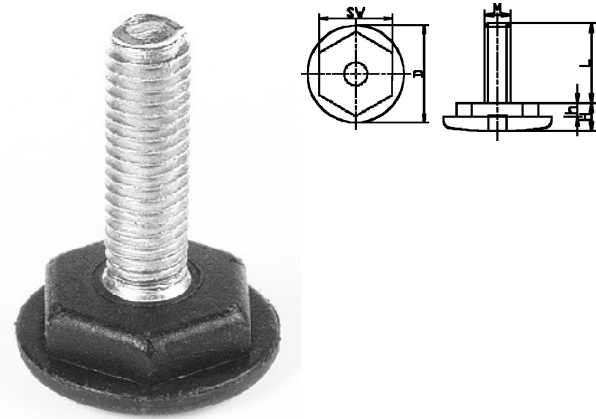

404230. STELVOET PA6

Artikelcode	D	H	h	SW	Draad	Lengte	
404230.250802001.000	25	8,9	4,6	19	M 8	20	zwart
404230.250803001.000	25	8,9	4,6	19	M 8	30	zwart
404230.250804001.000	25	8,9	4,6	19	M 8	40	zwart
404230.250805001.000	25	8,9	4,6	19	M 8	50	zwart
404230.251002001.000	25	8,9	5,0	19	M10	20	zwart
404230.251003001.000	25	8,9	5,0	19	M10	30	zwart
404230.251004001.000	25	8,9	5,0	19	M10	40	zwart
404230.251005001.000	25	8,9	5,0	19	M10	50	zwart
404230.300802001.000	30	9,0	4,5	24	M 8	20	zwart
404230.300803001.000	30	9,0	4,5	24	M 8	30	zwart
404230.300804001.000	30	9,0	4,5	24	M 8	40	zwart
404230.300805001.000	30	9,0	4,5	24	M 8	50	zwart
404230.301002001.000	30	9,0	4,5	24	M10	20	zwart
404230.301003001.000	30	9,0	4,5	24	M10	30	zwart
404230.301004001.000	30	9,0	4,5	24	M10	40	zwart
404230.301005001.000	30	9,0	4,5	24	M10	50	zwart