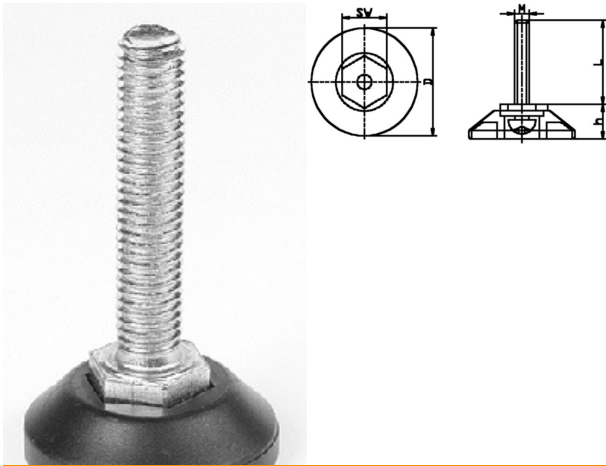

## 404240. STELVOET PP VAST GEMONTEERDE 6-KANT BOUT

Ook leverbaar met:

- schroefsluif of inbus in draadeind (tot L 60mm)
- verchromde opgedampte voet

| Artikelcode          | D  | h  | SW | Draad | Lengte   |       |
|----------------------|----|----|----|-------|----------|-------|
| 404240.300801601.000 | 30 | 14 | 13 | M 8   | 16       | zwart |
| 404240.300802001.000 | 30 | 14 | 13 | M 8   | 20       | zwart |
| 404240.300803001.000 | 30 | 14 | 13 | M 8   | 30       | zwart |
| 404240.300804001.000 | 30 | 14 | 13 | M 8   | 40       | zwart |
| 404240.300804009.000 | 30 | 14 | 13 | M 8   | 40 + bzk | zwart |
| 404240.300805001.000 | 30 | 14 | 13 | M 8   | 50       | zwart |
| 404240.300805009.000 | 30 | 14 | 13 | M 8   | 50 + bzk | zwart |
| 404240.300806001.000 | 30 | 14 | 13 | M 8   | 60       | zwart |
| 404240.300807001.000 | 30 | 14 | 13 | M 8   | 70       | zwart |
| 404240.300808001.000 | 30 | 14 | 13 | M 8   | 80       | zwart |
| 404240.300808009.000 | 30 | 14 | 13 | M 8   | 80 + bzk | zwart |
| 404240.300809001.000 | 30 | 14 | 13 | M 8   | 90       | zwart |
| 404240.300810001.000 | 30 | 14 | 13 | M 8   | 100      | zwart |
| 404240.300812001.000 | 30 | 14 | 13 | M 8   | 120      | zwart |
| 404240.380801501.000 | 38 | 14 | 13 | M 8   | 15       | zwart |
| 404240.380802001.000 | 38 | 14 | 13 | M 8   | 20       | zwart |
| 404240.380803001.000 | 38 | 14 | 13 | M 8   | 30       | zwart |
| 404240.380803504.000 | 38 | 14 | 13 | M 8   | 35       | zwart |
| 404240.380804001.000 | 38 | 14 | 13 | M 8   | 40       | zwart |
| 404240.380804504.000 | 38 | 14 | 13 | M 8   | 45       | zwart |
| 404240.380805001.000 | 38 | 14 | 13 | M 8   | 50       | zwart |
| 404240.380806001.000 | 38 | 14 | 13 | M 8   | 60       | zwart |
| 404240.380807001.000 | 38 | 14 | 13 | M 8   | 70       | zwart |