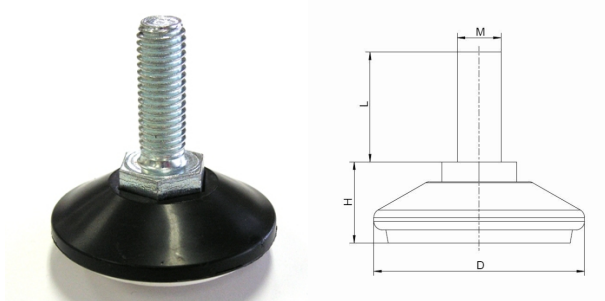

404242. STEVOET PA VAST MET EPDM ANTISLIP

Artikelcode	D	H			
404242.480801601.000	48	17	M 8	16	zwart
404242.480802001.000	48	17	M 8	20	zwart
404242.480803001.000	48	17	M 8	30	zwart
404242.480804001.000	48	17	M 8	40	zwart
404242.480805001.000	48	17	M 8	50	zwart
404242.480806001.000	48	17	M 8	60	zwart
404242.480807001.000	48	17	M 8	70	zwart
404242.480808001.000	48	17	M 8	80	zwart
404242.480809001.000	48	17	M 8	90	zwart
404242.480810001.000	48	17	M 8	100	zwart
404242.480812001.000	48	17	M 8	120	zwart
404242.481001601.000	48	17	M10	16	zwart
404242.481002001.000	48	17	M10	20	zwart
404242.481003001.000	48	17	M10	30	zwart
404242.481004001.000	48	17	M10	40	zwart
404242.481005001.000	48	17	M10	50	zwart
404242.481006001.000	48	17	M10	60	zwart
404242.481007001.000	48	17	M10	70	zwart
404242.481008001.000	48	17	M10	80	zwart
404242.481009001.000	48	17	M10	90	zwart
404242.481010001.000	48	17	M10	100	zwart
404242.481012001.000	48	17	M10	120	zwart