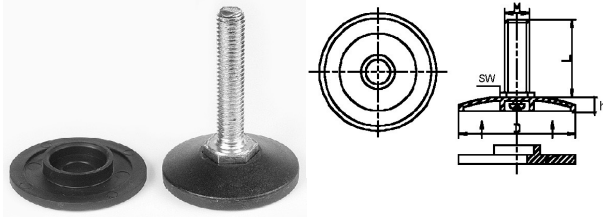

404244. STELVOET PA VAST GEMONTEERDE 6-KANT BOUT EXCL. INZETTEN

Ook leverbaar met:

- inbus in draadeind
- antislip-inzet (serie 404243)
- bodemfixatie (serie 404243)

Artikelcode	D	h	SW	Draad	Lengte	
404244.380801601.000	38	13	13	M 8	16	zwart
404244.380802001.000	38	13	13	M 8	20	zwart
404244.380803001.000	38	13	13	M 8	30	zwart
404244.380804001.000	38	13	13	M 8	40	zwart
404244.380805001.000	38	13	13	M 8	50	zwart
404244.380806001.000	38	13	13	M 8	60	zwart
404244.380807001.000	38	13	13	M 8	70	zwart
404244.380808001.000	38	13	13	M 8	80	zwart
404244.380808009.000	38	13	13	M 8	80	zwart + binnenzeska
404244.380809001.000	38	13	13	M 8	90	zwart
404244.380810001.000	38	13	13	M 8	100	zwart
404244.380812001.000	38	13	13	M 8	120	zwart
404244.381001601.000	38	13	13	M10	16	zwart
404244.381002001.000	38	13	17	M10	20	zwart
404244.381003001.000	38	13	17	M10	30	zwart
404244.381003009.000	38	13	17	M10	30	zwart + binnenzeska
404244.381004001.000	38	13	17	M10	40	zwart
404244.381005001.000	38	13	17	M10	50	zwart
404244.381006001.000	38	13	17	M10	60	zwart
404244.381007001.000	38	13	17	M10	70	zwart
404244.381008001.000	38	13	17	M10	80	zwart
404244.381008009.000	38	13	17	M10	80	zwart + binnenzeska