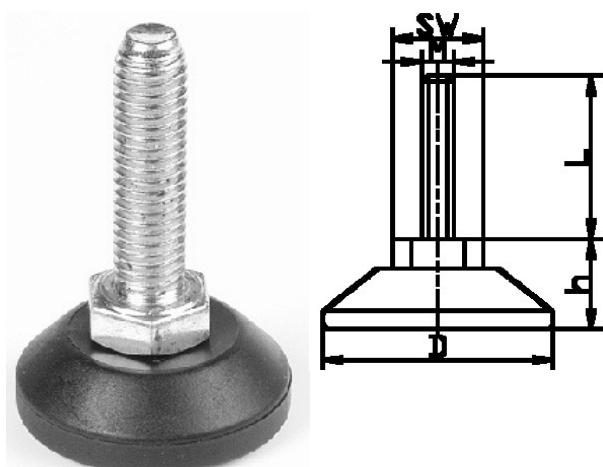

404250. STELVOET PP/PA DRAAIBAAR GEMONTEERDE 6-KANT BOUT

Ø30 en Ø38 massief glijvlak

va. Ø48 uitgespaarde basis

Ook leverbaar met:

- schroefsleuf
 - inbus in draadeind
- (tot L 60mm)

Artikelcode	D	h	SW	Draad	Materiaal	Lengte	
404250.300801601.000	30	15	13	M 8	PP	16	zwart
404250.300802001.000	30	15	13	M 8	PP	20	zwart
404250.300803001.000	30	15	13	M 8	PP	30	zwart
404250.300803009.000		15					
404250.300804001.000	30	15	13	M 8	PP	40	zwart
404250.300805001.000	30	15	13	M 8	PP	50	zwart
404250.300806001.000	30	15	13	M 8	PP	60	zwart
404250.300807001.000	30	15	13	M 8	PP	70	zwart
404250.300808001.000	30	15	13	M 8	PP	80	zwart
404250.300809001.000	30	15	13	M 8	PP	90	zwart
404250.300810001.000	30	15	13	M 8	PP	100	zwart
404250.300812001.000	30	15	13	M 8	PP	120	zwart
404250.301001601.000	30	16	17	M10	PP	16	zwart
404250.301002001.000	30	16	17	M10	PP	20	zwart
404250.301003001.000	30	16	17	M10	PP	30	zwart
404250.301004001.000	30	16	17	M10	PP	40	zwart
404250.301005001.000	30	16	17	M10	PP	50	zwart
404250.301006001.000	30	16	17	M10	PP	60	zwart