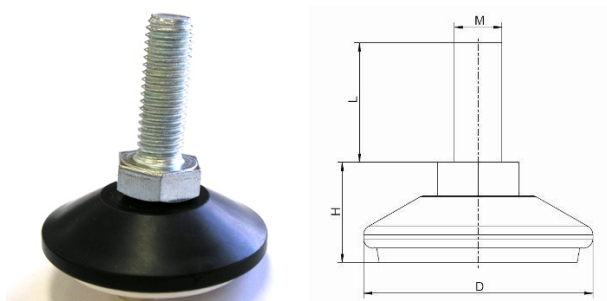

404252. STELVOET PP DRAAIBAAR + EPDM ANTISLIPSCHIJF

Artikelcode	D	H	SW	Draad	Lengte	
404252.480801601.000	48	19,5	17	M 8	16	zwart
404252.480802001.000	48	19,5	17	M 8	20	zwart
404252.480803001.000	48	19,5	17	M 8	30	zwart
404252.480804001.000	48	19,5	17	M 8	40	zwart
404252.480805001.000	48	19,5	17	M 8	50	zwart
404252.480806001.000	48	19,5	17	M 8	60	zwart
404252.480807001.000	48	19,5	17	M 8	70	zwart
404252.480808001.000	48	19,5	17	M 8	80	zwart
404252.480809001.000	48	19,5	17	M 8	90	zwart
404252.480810001.000	48	19,5	17	M 8	100	zwart
404252.480812001.000	48	19,5	17	M 8	120	zwart
404252.481001601.000	48	19,5	17	M10	16	zwart
404252.481002001.000	48	19,5	17	M10	20	zwart
404252.481003001.000	48	19,5	17	M10	30	zwart
404252.481004001.000	48	19,5	17	M10	40	zwart
404252.481005001.000	48	19,5	17	M10	50	zwart
404252.481006001.000	48	19,5	17	M10	60	zwart
404252.481007001.000	48	19,5	17	M10	70	zwart
404252.481008001.000	48	19,5	17	M10	80	zwart
404252.481009001.000	48	19,5	17	M10	90	zwart
404252.481010001.000	48	19,5	17	M10	100	zwart
404252.481012001.000	48	19,5	17	M10	120	zwart