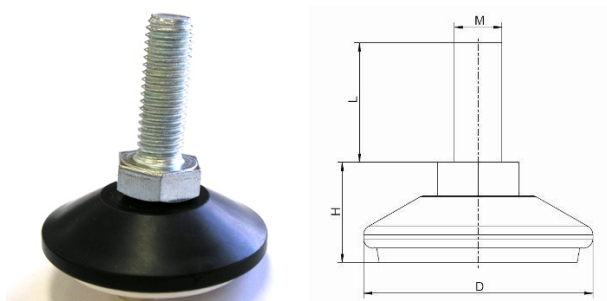

## 404252. STELVOET PP DRAAIBAAR + EPDM ANTISLIPSCHIJF

Artikelcode	D	H	SW	Draad	Lengte	
404252.480801601.000	48	19,5	17	M 8	16	zwart
404252.480802001.000	48	19,5	17	M 8	20	zwart
404252.480803001.000	48	19,5	17	M 8	30	zwart
404252.480804001.000	48	19,5	17	M 8	40	zwart
404252.480805001.000	48	19,5	17	M 8	50	zwart
404252.480806001.000	48	19,5	17	M 8	60	zwart
404252.480807001.000	48	19,5	17	M 8	70	zwart
404252.480808001.000	48	19,5	17	M 8	80	zwart
404252.480809001.000	48	19,5	17	M 8	90	zwart
404252.480810001.000	48	19,5	17	M 8	100	zwart
404252.480812001.000	48	19,5	17	M 8	120	zwart
404252.481001601.000	48	19,5	17	M10	16	zwart
404252.481002001.000	48	19,5	17	M10	20	zwart
404252.481003001.000	48	19,5	17	M10	30	zwart
404252.481004001.000	48	19,5	17	M10	40	zwart
404252.481005001.000	48	19,5	17	M10	50	zwart
404252.481006001.000	48	19,5	17	M10	60	zwart
404252.481007001.000	48	19,5	17	M10	70	zwart
404252.481008001.000	48	19,5	17	M10	80	zwart
404252.481009001.000	48	19,5	17	M10	90	zwart
404252.481010001.000	48	19,5	17	M10	100	zwart
404252.481012001.000	48	19,5	17	M10	120	zwart