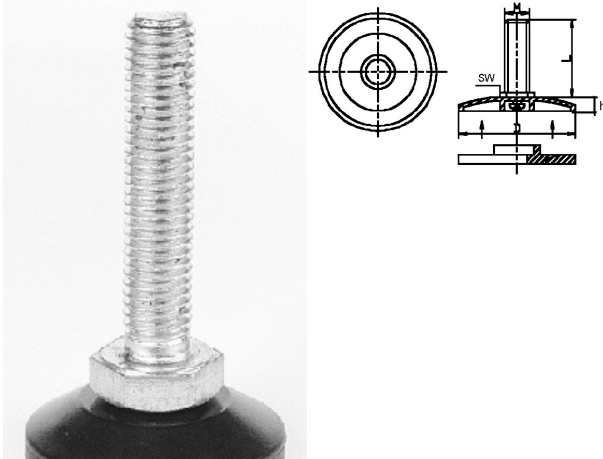

## 404254. STELVOET PP DRAAIBAAR + 6 KANT BOUT EXCL. INZETTEN

Ook leverbaar met:

- inbus in draadeind
- antislip-inzet (serie 404243)
- bodemfixatie (serie 404243)

Artikelcode	D	d	SW	Draad	Lengte	
404254.380801601.000	38	13,5	13	M 8	16	zwart
404254.380802001.000	38	13,5	13	M 8	20	zwart
404254.380803001.000	38	13,5	13	M 8	30	zwart
404254.380803009.000	38	13,5	13	M 8	30	zwart + binnenzeska
404254.380804001.000	38	13,5	13	M 8	40	zwart
404254.380804009.000	38	13,5	13	M 8	40	zwart + binnenzeska
404254.380805001.000	38	13,5	13	M 8	50	zwart
404254.380806001.000	38	13,5	13	M 8	60	zwart
404254.380806009.000	38	13,5	13	M 8	60	zwart + binnenzeska
404254.380807001.000	38	13,5	13	M 8	70	zwart
404254.380808001.000	38	13,5	13	M 8	80	zwart
404254.380809001.000	38	13,5	13	M 8	90	zwart
404254.380810001.000	38	13,5	13	M 8	100	zwart
404254.380812001.000	38	13,5	13	M 8	120	zwart
404254.381002001.000	38	13,5	17	M10	20	zwart
404254.381003001.000	38	13,5	17	M10	30	zwart
404254.381003009.000	38	13,5	17	M10	30	zwart + binnenzeska
404254.381004001.000	38	13,5	17	M10	40	zwart
404254.381004009.000	38	13,5	17	M10	50	zwart + binnenzeska
404254.381005001.000	38	13,5	17	M10	50	zwart
404254.381005009.000	38	13,5	17	M10	50	zwart + binnenzeska
404254.381006001.000	38	13,5	17	M10	60	zwart