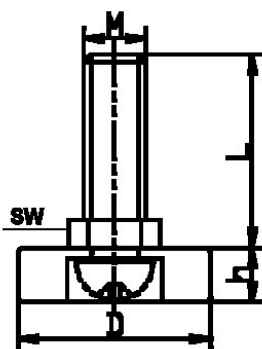

404260. STELVOET PP DRAAIBAAR GEMONTEERDE 6-KANT BOUT

Ook leverbaar met:

- schroefsleuf
- inbus in draadeind

Artikelcode	D	h	SW	Draad	Lengte	
404260.200801601.000	20	11	13	M 8	16	zwart
404260.200802001.000	20	11	13	M 8	20	zwart
404260.200803001.000	20	11	13	M 8	30	zwart
404260.200804001.000	20	11	13	M 8	40	zwart
404260.200805001.000	20	11	13	M 8	50	zwart
404260.200806001.000	20	11	13	M 8	60	zwart
404260.200807001.000	20	11	13	M 8	70	zwart
404260.200808001.000	20	11	13	M 8	80	zwart
404260.200809001.000	20	11	13	M 8	90	zwart
404260.200810001.000	20	11	13	M 8	100	zwart
404260.200812001.000	20	11	13	M 8	120	zwart
404260.201001601.000	20	11	17	M10	16	zwart
404260.201002001.000	20	11	17	M10	20	zwart
404260.201003001.000	20	11	17	M10	30	zwart
404260.201004001.000	20	11	17	M10	40	zwart
404260.201005001.000	20	11	17	M10	50	zwart
404260.201006001.000	20	11	17	M10	60	zwart
404260.201007001.000	20	11	17	M10	70	zwart
404260.201008001.000	20	11	17	M10	80	zwart
404260.201009001.000	20	11	17	M10	90	zwart
404260.201010001.000	20	11	17	M10	100	zwart
404260.201012001.000	20	11	17	M10	120	zwart
404260.230801501.000	23	10	13	M 8	16	zwart

Artikelcode	D	h	SW	Draad	Lengte	
404260.401006001.000	40	10	17	M10	60	zwart
404260.401007001.000	40	10	17	M10	70	zwart
404260.401008001.000	40	10	17	M10	80	zwart
404260.401009001.000	40	10	17	M10	90	zwart
404260.401010001.000	40	10	17	M10	100	zwart
404260.401012001.000	40	10	17	M10	120	zwart
404260.401203001.000	40	10	19	M12	30	zwart
404260.401204001.000	40	10	19	M12	40	zwart
404260.401205001.000	40	10	19	M12	50	zwart
404260.401206001.000	40	10	19	M12	60	zwart
404260.401207001.000	40	10	19	M12	70	zwart
404260.401208001.000	40	10	19	M12	80	zwart
404260.401209001.000	40	10	19	M12	90	zwart