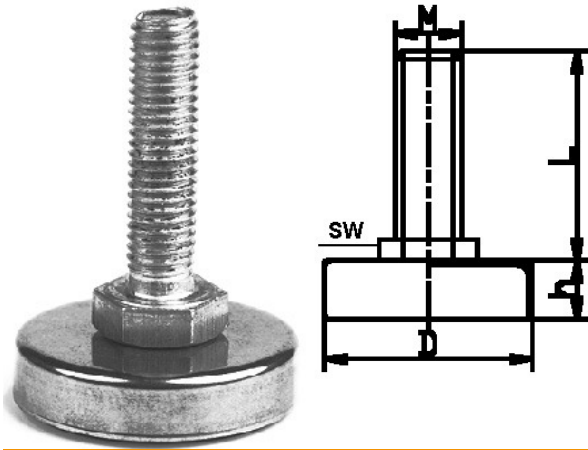

404261. STELVOET PP DRAAIBAAR MET RVS AFDEKKAP

Ook leverbaar met:

- schroefsleuf
- inbus in draadeind

Artikelcode	D	h	SW	Draad	Lengte
404261.300801631.000	30	10	13	M 8	16
404261.300802031.000	30	10	13	M 8	20
404261.300803031.000	30	10	13	M 8	30
404261.300804031.000	30	10	13	M 8	40
404261.300805031.000	30	10	13	M 8	50
404261.300806031.000	30	10	13	M 8	60
404261.300807031.000	30	10	13	M 8	70
404261.300808031.000	30	10	13	M 8	80
404261.300809031.000	30	10	13	M 8	90
404261.301001631.000	30	10	17	M10	16
404261.301002031.000	30	10	17	M10	20
404261.301003031.000	30	10	17	M10	30
404261.301004031.000	30	10	17	M10	40
404261.301005031.000	30	10	17	M10	50
404261.301006031.000	30	10	17	M10	60
404261.301007031.000	30	10	17	M10	70
404261.301008031.000	30	10	17	M10	80
404261.301009031.000	30	10	17	M10	90
404261.301203031.000	30	10	19	M12	30
404261.301204031.000	30	10	19	M12	40
404261.301205031.000	30	10	19	M12	50
404261.301206031.000	30	10	19	M12	60
404261.301207031.000	30	10	19	M12	70