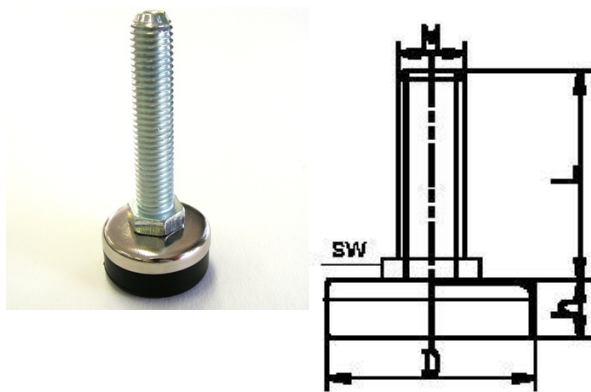

404265. STELVOET PPN MET VERNIKKELDE AFDEKKAP

Artikelcode	D	h	SW	Draad	Lengte	
404265.251002501.000	25	16	14	M10	25	zwart
404265.251002501.004	25	16	14	M10	35	naturel
404265.251003501.000	25	16	14	M10	35	zwart
404265.251003501.004	25	16	14	M10	50	naturel
404265.251005001.000	25	16	14	M10	50	zwart
404265.251005001.004	25	16	14	M10	50	naturel
404265.251005005.000	25	16	14	M10	50	zwart
404265.251005005.004	25	16	14	M10	50	naturel
404265.251007001.000	25	16	14	M10	70	zwart
404265.251007001.004	25	16	14	M10	70	naturel
404265.301002501.000	30	16	14	M10	25	zwart
404265.301002501.004	30	16	14	M10	25	naturel
404265.301003501.000	30	16	14	M10	35	zwart
404265.301003501.004	30	16	14	M10	35	naturel
404265.301005001.000	30	16	14	M10	50	zwart
404265.301005001.004	30	16	14	M10	50	naturel
404265.301005005.000	30	16	14	M10	50	zwart
404265.301005005.004	30	16	14	M10	50	naturel
404265.30100701.000	30	16	14	M10	70	zwart
404265.30100701.004	30	16	14	M10	70	naturel
404265.35100251.000	35	16	14	M10	25	zwart
404265.35100251.004	35	16	14	M10	25	naturel
404265.35100351.000	35	16	14	M10	35	zwart
404265.35100351.004	35	16	14	M10	35	naturel
404265.35100501.000	35	16	14	M10	50	zwart

Artikelcode	D	h	SW	Draad	Lengte	
404265.35100501.004	35	16	14	M10	50	naturel
404265.35100505.000	35	16	14	M10	50	zwart
404265.35100505.004	35	16	14	M10	50	naturel
404265.35100701.000	35	16	14	M10	70	zwart
404265.35100701.004	35	16	14	M10	70	naturel