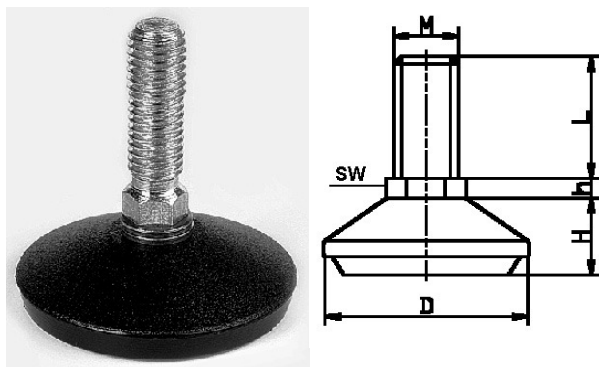

404280. STELVOET PA DRAAIBAAR GEMONTEERDE 6-KANT BOUT

Artikelcode	D	H	h	SW	Draad	Lengte	
404280.401004001.000	40	12	6	10/17	M10	40	zwart
404280.401004001.090	40	12	6	10/17	M10	40	nikkel
404280.401006001.000	40	12	6	10/17	M10	60	zwart
404280.401006001.090	40	12	6	10/17	M10	60	chroom
404280.501004001.000	50	13	6	10/17	M10	40	zwart
404280.501004001.090	50	13	6	10/17	M10	40	chroom
404280.501006001.000	50	13	6	10/17	M10	60	zwart
404280.501006001.090	50	13	6	10/17	M10	60	chroom