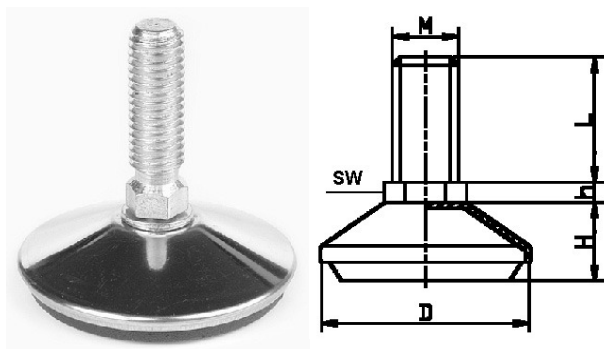

404281. STELVOET PA MET OPLIGGEND ZESKANT

Artikelcode	D	H	h	SW	Draad	Lengte	
404281.401002501.000	40	12	6	10/17	M10	25	zwart
404281.401002501.090	40	12	6	10/17	M10	25	chroom
404281.501003001.000	50	13	6	10/17	M10	30	zwart
404281.501003001.090	50	13	6	10/17	M10	30	chroom
404281.501203501.000	50	13	6	10/17	M12	35	zwart
404281.501203501.090	50	13	6	12/19	M12	35	chroom