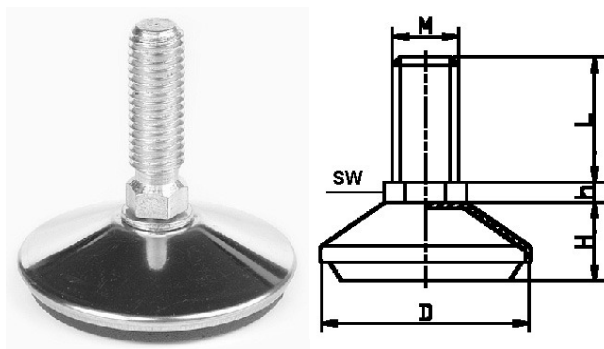

## 404281. STELVOET PA MET OPLIGGEND ZESKANT

Artikelcode	D	H	h	SW	Draad	Lengte	
404281.401002501.000	40	12	6	10/17	M10	25	zwart
404281.401002501.090	40	12	6	10/17	M10	25	chroom
404281.501003001.000	50	13	6	10/17	M10	30	zwart
404281.501003001.090	50	13	6	10/17	M10	30	chroom
404281.501203501.000	50	13	6	10/17	M12	35	zwart
404281.501203501.090	50	13	6	12/19	M12	35	chroom