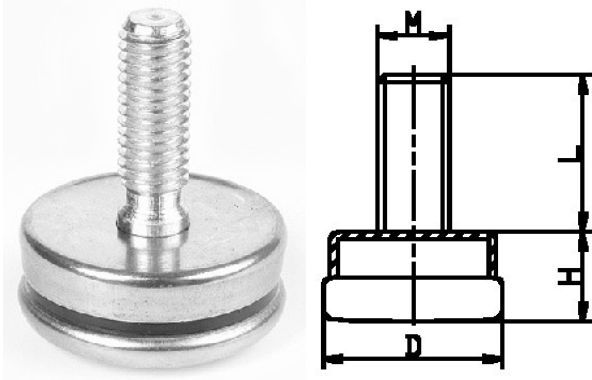

404291. STELVOET PP MET METALEN GLIJVLAK + KAP

Artikelcode	D	H	Draad	Draadlengte	
404291.030080251.000	30	16	M 8	25	chroom
404291.030100251.000	30	16	M10	25	chroom