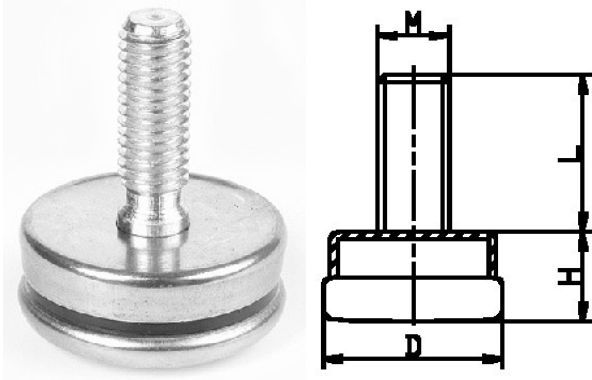

404291. STELVOET PP MET METALEN GLIJVLAK + KAP

Artikelcode	D	H	Draad	Draadlengte	
404291.030080251.000	30	16	M 8	25	chrom
404291.030100251.000	30	16	M10	25	chrom