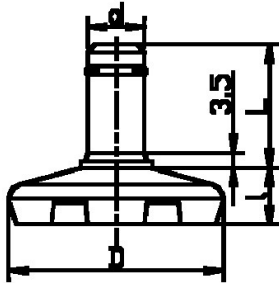

404300. GLIJDER PA CIRCLIPSTIFT

Artikelcode	D	l	d		
404300.401002001.000	40	10	Ø10	22	zwart
404300.401102001.000	40	10	Ø11	22	zwart