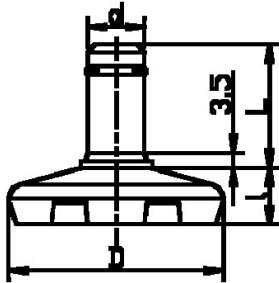

404300. GLIJDER PA CIRCLIPSTIFT

| Artikelcode | D | l | d | | |
|----------------------|----|----|-----|----|-------|
| 404300.401002001.000 | 40 | 10 | Ø10 | 22 | zwart |
| 404300.401102001.000 | 40 | 10 | Ø11 | 22 | zwart |