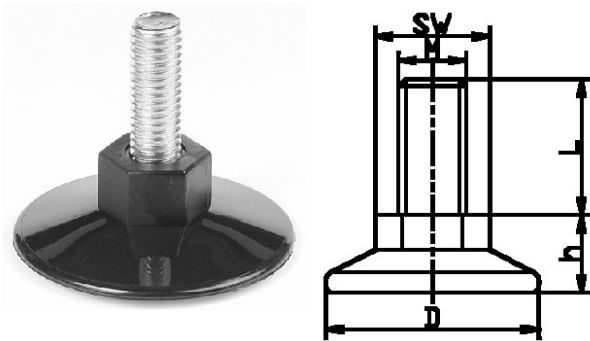

## 404320. STELVOET PA 6-KANT

Artikelcode	D	h	SW	Draad	Lengte	
404320.240802301.000	24	14	20	M 8	25	zwart
404320.250803211.000	25	18	17	M 8	30	zwart
404320.260602401.000	26	11	13	M 6	25	zwart
404320.260603401.000	26	11	13	M 6	35	zwart
404320.260605401.000	26	11	13	M 6	55	zwart
404320.260801701.000	26	11	13	M 8	17	zwart
404320.260802401.000	26	11	13	M 8	25	zwart
404320.260803401.000	26	11	13	M 8	35	zwart
404320.260805401.000	26	11	13	M 8	55	zwart
404320.260807401.000	26	11	13	M 8	74	zwart
404320.261002401.000	26	11	13	M10	25	zwart
404320.261003401.000	26	11	13	M10	35	zwart
404320.261004401.000	26	11	13	M10	45	zwart
404320.261005401.000	26	11	13	M10	55	zwart
404320.261006401.000	26	11	13	M10	65	zwart
404320.261007001.000	26	11	13	M10	70	zwart
404320.261010401.000	26	11	13	M10	104	zwart
404320.261014401.000	26	11	13	M10	144	zwart
404320.300602001.000	30	15	13	M 6	20	zwart
404320.300603001.000	30	15	13	M 6	30	zwart
404320.300605001.000	30	15	13	M 6	50	zwart
404320.300801001.000	30	15	13	M 8	10	zwart
404320.300801501.000	30	15	13	M 8	15	zwart
404320.300802001.000	30	15	13	M 8	20	zwart
404320.300803001.000	30	15	13	M 8	30	zwart