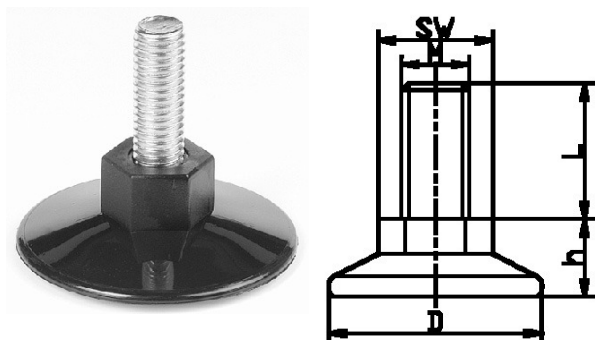

404320. STELVOET PA 6-KANT

Artikelcode	D	h	SW	Draad	Lengte	
404320.240802301.000	24	14	20	M 8	25	zwart
404320.250803211.000	25	18	17	M 8	30	zwart
404320.260602401.000	26	11	13	M 6	25	zwart
404320.260603401.000	26	11	13	M 6	35	zwart
404320.260605401.000	26	11	13	M 6	55	zwart
404320.260801701.000	26	11	13	M 8	17	zwart
404320.260802401.000	26	11	13	M 8	25	zwart
404320.260803401.000	26	11	13	M 8	35	zwart
404320.260805401.000	26	11	13	M 8	55	zwart
404320.260807401.000	26	11	13	M 8	74	zwart
404320.261002401.000	26	11	13	M10	25	zwart
404320.261003401.000	26	11	13	M10	35	zwart
404320.261004401.000	26	11	13	M10	45	zwart
404320.261005401.000	26	11	13	M10	55	zwart
404320.261006401.000	26	11	13	M10	65	zwart
404320.261007001.000	26	11	13	M10	70	zwart
404320.261010401.000	26	11	13	M10	104	zwart
404320.261014401.000	26	11	13	M10	144	zwart
404320.300602001.000	30	15	13	M 6	20	zwart
404320.300603001.000	30	15	13	M 6	30	zwart
404320.300605001.000	30	15	13	M 6	50	zwart
404320.300801001.000	30	15	13	M 8	10	zwart
404320.300801501.000	30	15	13	M 8	15	zwart
404320.300802001.000	30	15	13	M 8	20	zwart
404320.300803001.000	30	15	13	M 8	30	zwart