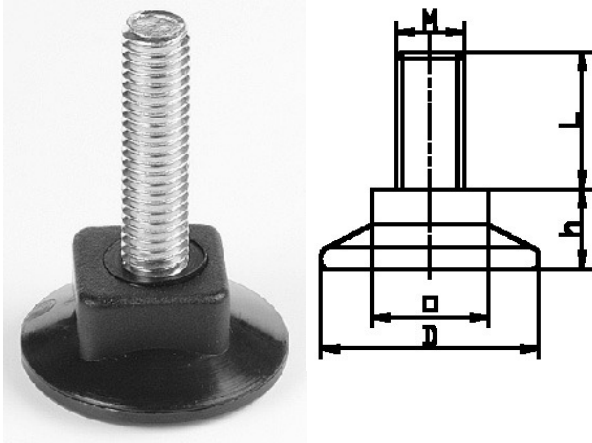

## 404330. STELVOET PA 4-KANT

Artikelcode	D	Vierkant	h	Draad	Lengte	
404330.300801501.000	30	18	15	M 8	15	zwart
404330.300802001.000	30	18	15	M 8	20	zwart
404330.300803001.000	30	18	15	M 8	30	zwart
404330.300805001.000	30	18	15	M 8	50	zwart
404330.300807001.000	30	18	15	M 8	70	zwart
404330.301002001.000	30	18	15	M10	20	zwart
404330.301003001.000	30	18	15	M10	30	zwart
404330.301004501.000	30	18	15	M10	45	zwart
404330.301005001.000	30	18	15	M10	50	zwart
404330.301006001.000	30	18	15	M10	60	zwart
404330.301007001.000	30	18	15	M10	70	zwart
404330.301010001.000	30	18	15	M10	100	zwart
404330.301014001.000	30	18	15	M10	140	zwart
404330.470802001.000	47	18	15	M 8	20	zwart
404330.470803001.000	47	18	15	M 8	30	zwart
404330.470805001.000	47	18	15	M 8	50	zwart
404330.470807001.000	47	18	15	M 8	70	zwart
404330.471002001.000	47	18	15	M10	20	zwart
404330.471003001.000	47	18	15	M10	30	zwart
404330.471004001.000	47	18	15	M10	40	zwart
404330.471005001.000	47	18	15	M10	50	zwart
404330.471006001.000	47	18	15	M10	60	zwart
404330.471007001.000	47	18	15	M10	70	zwart
404330.471010001.000	47	18	15	M10	100	zwart
404330.471014001.000	47	18	15	M10	140	zwart

Artikelcode

D

Vierkant

h

Draad

Lengte