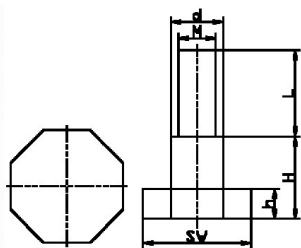

## 404340. STELVOET PA 8-KANT

| Artikelcode          | SW | d  | H  | h | Draad | Lengte |       |
|----------------------|----|----|----|---|-------|--------|-------|
| 404340.291001801.000 | 29 | 14 | 22 | 8 | M10   | 18     | zwart |
| 404340.291002801.000 | 29 | 14 | 22 | 8 | M10   | 28     | zwart |
| 404340.291003801.000 | 29 | 14 | 22 | 8 | M10   | 38     | zwart |
| 404340.291004801.000 | 29 | 14 | 22 | 8 | M10   | 48     | zwart |
| 404340.291005801.000 | 29 | 14 | 22 | 8 | M10   | 58     | zwart |
| 404340.291006801.000 | 29 | 14 | 22 | 8 | M10   | 68     | zwart |
| 404340.291009801.000 | 29 | 14 | 22 | 8 | M10   | 98     | zwart |
| 404340.291013801.000 | 29 | 14 | 22 | 8 | M10   | 138    | zwart |