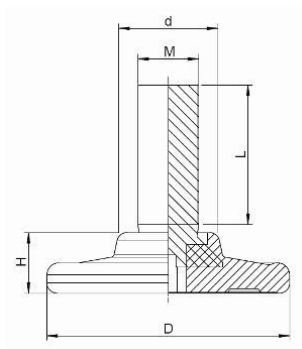

404345. STELVOET PP

Artikelcode	D	d	H	L	Draad	Lengte	
404345.040080201.000	40	16,5	10	13	M 8	20	zwart
404345.040080301.000	40	16,5	10	23	M 8	30	zwart
404345.040080401.000	40	16,5	10	33	M 8	40	zwart
404345.040100201.000	40	16,5	10	13	M10	20	zwart
404345.040100301.000	40	16,5	10	23	M10	30	zwart
404345.040100401.000	40	16,5	10	33	M10	40	zwart