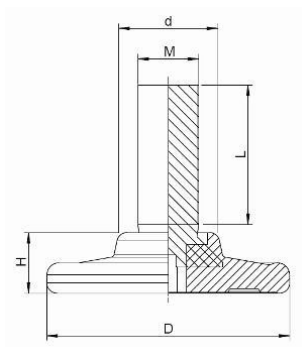

## 404345. STELVOET PP

Artikelcode	D	d	H	L	Draad	Lengte	
404345.040080201.000	40	16,5	10	13	M 8	20	zwart
404345.040080301.000	40	16,5	10	23	M 8	30	zwart
404345.040080401.000	40	16,5	10	33	M 8	40	zwart
404345.040100201.000	40	16,5	10	13	M10	20	zwart
404345.040100301.000	40	16,5	10	23	M10	30	zwart
404345.040100401.000	40	16,5	10	33	M10	40	zwart