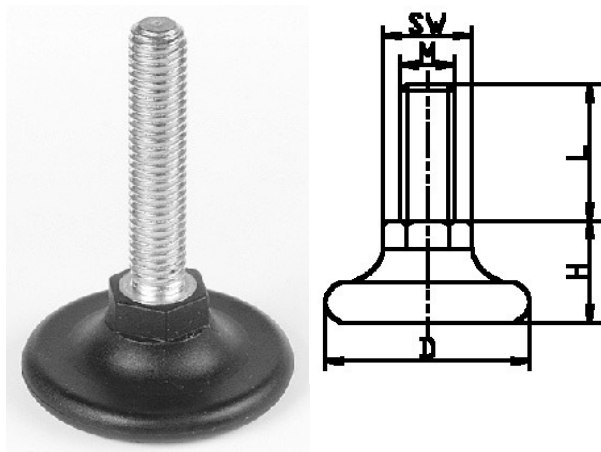

404350. STELVOET PA 6-KANT

| Artikelcode | D | SW | H | Draad | Lengte | |
|----------------------|----|----|----|-------|--------|-------|
| 404350.030060201.000 | 30 | 13 | 15 | M 6 | 20 | zwart |
| 404350.030080201.000 | 30 | 13 | 15 | M 8 | 20 | zwart |
| 404350.039080401.000 | 38 | 13 | 15 | M 8 | 40 | zwart |
| 404350.040060201.000 | 40 | 13 | 15 | M 6 | 20 | zwart |
| 404350.040080201.000 | 40 | 13 | 15 | M 8 | 20 | zwart |
| 404350.050080201.000 | 50 | 17 | 15 | M 8 | 20 | zwart |
| 404350.050080401.000 | 50 | 17 | 15 | M 8 | 40 | zwart |
| 404350.050100201.000 | 50 | 17 | 15 | M10 | 20 | zwart |
| 404350.060080201.000 | 50 | 17 | 15 | M 8 | 20 | zwart |
| 404350.060100201.000 | 60 | 17 | 15 | M10 | 20 | zwart |