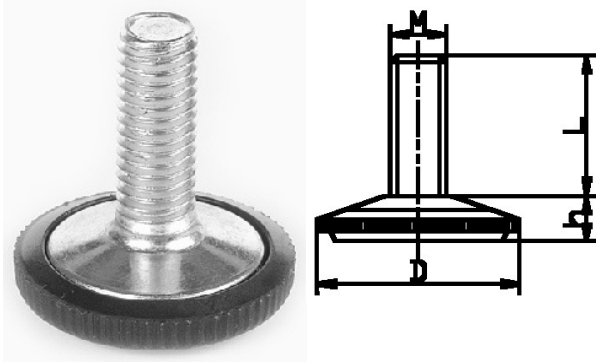

404360. STELVOET PP GEKARTELD

Artikelcode	D	h	Draad	Draadlengte	
404360.020060201.000	20	6,5	M 6	20	zwart
404360.028080221.000	28	8	M 8	22	zwart
404360.032100251.000	32	9,5	M10	25	zwart