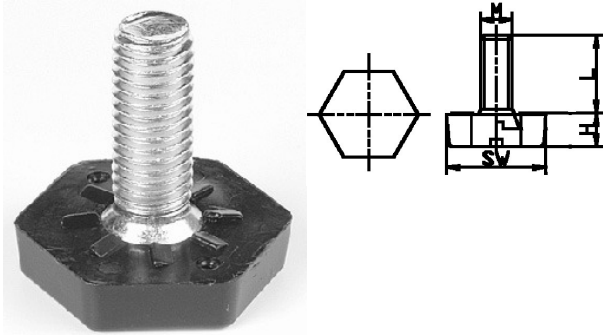

404380. STELVOET 6-KANT PE OF PA

25X25 en 30X30 ook met vibratiegelast viltstijfje leverbaar.

Artikelcode	SW	H	Draad	Draadlengte	Vilt	
404380.190802001.000	19	8	M 8	16		zwart
404380.200802001.000	20	8	M 8	16		PE zwart
404380.200803001.000	20	8	M 8	26		PE zwart
404380.200804001.000	20	8	M 8	36		PE zwart
404380.200805001.000	2	8	M 8	46		PE zwart
404380.250802001.000	25	8	M 8	16		PE zwart
404380.250802091.000	25	8	M 8	16	*	PE zwart
404380.250802501.000	25	8	M 8	25		PE zwart
404380.250803001.000	25	8	M 8	26		PE zwart
404380.250803091.000	25	8	M 8	26	*	PE zwart
404380.250803501.000	25	8	M 8	35		PE zwart
404380.250804001.000	25	8	M 8	36		PE zwart
404380.250804091.000	25	8	M 8	36	*	PE zwart
404380.250805001.000	25	8	M 8	46		PE zwart
404380.250805091.000	25	8	M 8	46	*	PE zwart
404380.251002001.000	25	8	M10	15		PE zwart
404380.251002091.000	25	8	M10	15	*	PE zwart
404380.251002501.000	25	8	M10	25		PE zwart
404380.251003001.000	25	8	M10	25		PE zwart
404380.251003091.000	25	8	M10	25	*	PE zwart
404380.251003501.000	25	8	M10	35		PE zwart
404380.251004001.000	25	8	M10	35		PE zwart
404380.251004091.000	25	8	M10	35	*	PE zwart
404380.251005001.000	25	8	M10	45		PE zwart
404380.251005091.000	25	8	M10	45	*	PE zwart