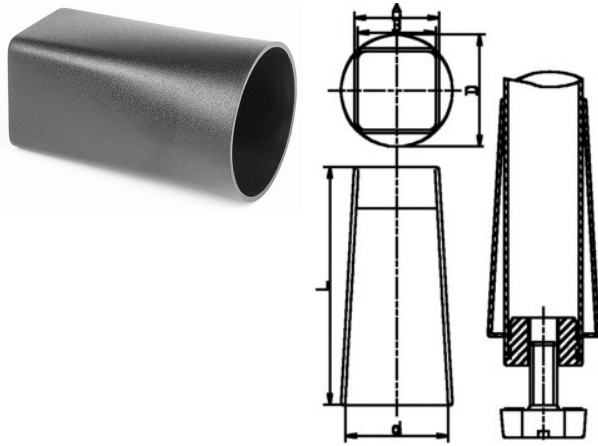

404383. ROZET ABS TBV STELVOET 404380/404381

Artikelcode	Ø	ø	VK	L	
404383.360000000.000	36,5	28,5	25,5	70	zwart
404383.430000000.000	43,6	33,5	30,5	70	zwart