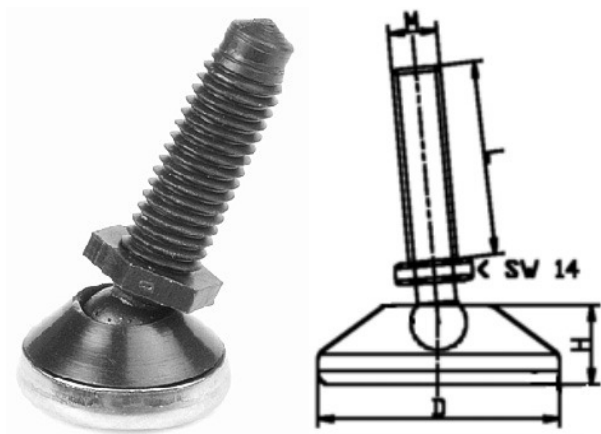

**404610. KOGELVLOERSCHOTEL PA-PA KOGELBOUT V2A GLIJVLAK MAX 24&DEG;
BASCULEREND**

Artikelcode	D	H		Lengte	
404610.025100253.000	25	12	M10	25	zwart
404610.025100653.000	25	12	M10	65/55	zwart
404610.030100253.000	30	12	M10	25	zwart
404610.030100803.000	30	12	M10	65/55	zwart