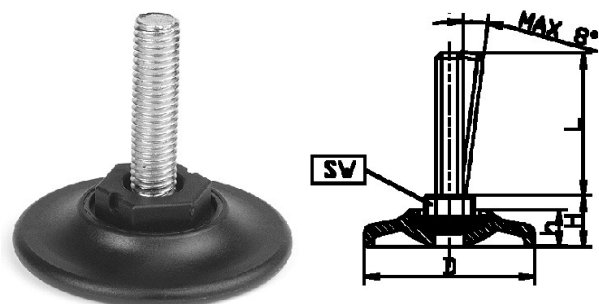

404620. STELVOET PA DRAAIBAAR BASCULERENDE SCHOTEL MAXIMAAL 8&DEG;

Afwijkende lengtes op aanvraag leverbaar.

Schotels aan onderzijde voorzien van kruissleuf.

Ook leverbaar met antislipkap serie 404351

Ø70 en Ø80 M10 en M12 op aanvraag

Artikelcode	D	H	h	SW			
404620.030060121.000	30	13	9	15	M 6	12	zwart
404620.030060251.000	30	13	9	15	M 6	25	zwart
404620.030060351.000	30	13	9	15	M 6	35	zwart
404620.030060451.000	30	13	9	15	M 6	45	zwart
404620.030060551.000	30	13	9	15	M 6	55	zwart
404620.030060651.000	30	13	9	15	M 6	64	zwart
404620.030080201.000	30	13	9	15	M 8	20	zwart
404620.030080251.000	30	13	9	15	M 8	25	zwart
404620.030080351.000	30	13	9	15	M 8	35	zwart
404620.030080451.000	30	13	9	15	M 8	45	zwart
404620.030080551.000	30	13	9	15	M 8	55	zwart
404620.030080651.000	30	13	9	15	M 8	65	zwart
404620.030080701.000	30	13	9	15	M 8	70	zwart
404620.030080801.000	30	13	9	15	M 8	80	zwart
404620.030080901.000	30	13	9	15	M 8	90	zwart
404620.030081001.000	30	13	9	15	M 8	100	zwart
404620.030081201.000	30	13	9	15	M 8	120	zwart
404620.040060121.000	40	13	9	15	M 6	12	zwart
404620.040060251.000	40	13	9	15	M 6	25	zwart
404620.040060351.000	40	13	9	15	M 6	35	zwart
404620.040060451.000	40	13	9	15	M 6	45	zwart
404620.040060551.000	40	13	9	15	M 6	55	zwart