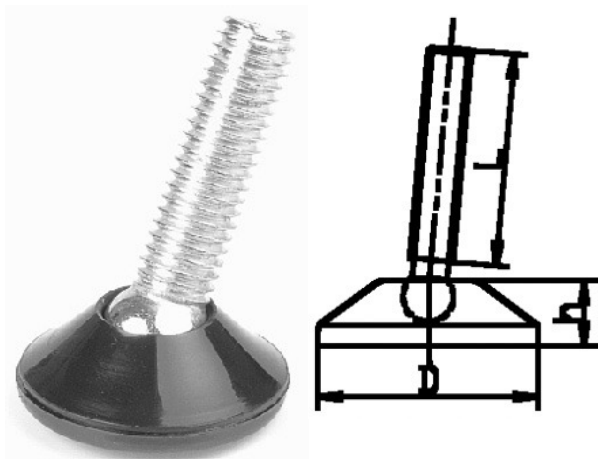

404631. KOGELVLOERSCHOTEL PA STAAL

| Artikelcode | D | h | Max. basc. | | Lengte | |
|----------------------|----|----|------------|-----|--------|-------|
| 404631.026080101.000 | 26 | 11 | 24° | M 8 | 10 | zwart |
| 404631.026080271.000 | 26 | 11 | 24° | M 8 | 40/27 | zwart |
| 404631.030080271.000 | 30 | 12 | 24° | M 8 | 40/27 | zwart |
| 404631.040100251.000 | 40 | 12 | 18° | M10 | 40/25 | zwart |
| 404631.040100301.000 | 40 | 12 | 18° | M10 | 45/30 | zwart |
| 404631.047080271.000 | 47 | 14 | 23° | M 8 | 40/27 | zwart |
| 404631.047100251.000 | 47 | 13 | 23° | M10 | 40/25 | zwart |
| 404631.047100301.000 | 47 | 13 | 23° | M10 | 45/30 | zwart |
| 404631.055080271.000 | 55 | 13 | 31° | M 8 | 40/27 | zwart |
| 404631.055100251.000 | 55 | 13 | 18° | M10 | 40/25 | zwart |
| 404631.055100301.000 | 55 | 13 | 18° | M10 | 45/30 | zwart |
| 404631.080080271.000 | 80 | 15 | 19° | M 8 | 40/27 | zwart |