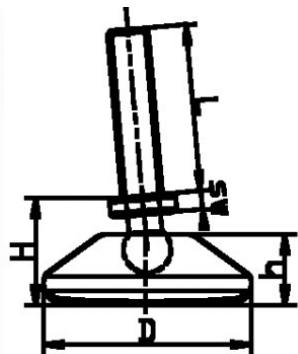

## 404632. KOGELVLOERSCHOTEL PA STAAL+V2A OMMANTELD GLIJVLAK

Artikelcode	D	H	h	SW	Max. Basc.	Lengte		
404632.025100251.000	25	20	14	12	24°	M10	25	zwart
404632.025100351.000	25	20	14	12	24°	M10	35	zwart
404632.030100251.000	30	20	14	12	24°	M10	25	zwart
404632.030100351.000	30	20	14	12	24°	M10	35	zwart