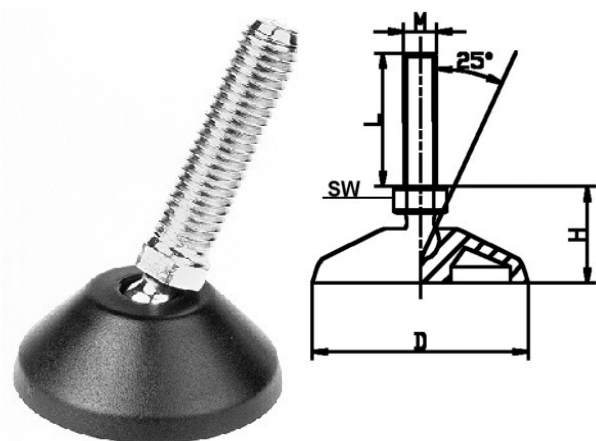

## 404636. VLOERSCHOTEL PA GLASVEZELVERSTERKT MET STAALVERZINKTE KOGELBOUT

Met rubber antislip inlage zie 404637

Artikelcode	D	H	SW		Lengte	
404636.032080451.000	32	13	10	M 8	45	zwart
404636.032080701.000	32	13	10	M 8	70	zwart
404636.032100451.000	32	13	10	M10	45	zwart
404636.032100701.000	32	13	10	M10	70	zwart
404636.040080701.000	40		10	M 8	70	zwart
404636.040100451.000	40		10	M10	45	zwart
404636.040100701.000	40		10	M10	70	zwart
404636.050080451.000	50	27	10	M 8	45	zwart
404636.050080701.000	50	27	10	M 8	70	zwart
404636.050100451.000	50	27	10	M10	45	zwart
404636.050100701.000	50	27	10	M10	70	zwart
404636.050120451.000	50	27	10	M12	45	zwart
404636.050120701.000	50	27	10	M12	70	zwart
404636.080080451.000	80	27	10	M 8	45	zwart
404636.080080701.000	80	27	10	M 8	70	zwart
404636.080100451.000	80	27	10	M10	45	zwart
404636.080100701.000	80	27	10	M10	70	zwart
404636.080100703.000	80	27	10	M10	70	zwart AISI 304
404636.080120451.000	80	27	12	M12	45	zwart
404636.080120701.000	80	27	12	M12	70	zwart
404636.080140701.000	80	27	14	M14	70	zwart
404636.080141201.000	80	27	14	M14	120	zwart
404636.080160701.000	80	27	16	M16	70	zwart
404636.080161201.000	80	27	16	M16	120	zwart

Artikelcode	D	H	SW		Lengte		
404636.080201001.000	80	27	20	M20	100	zwart	
404636.080201163.000	80	27	20	M20	116	zwart	AISI 304