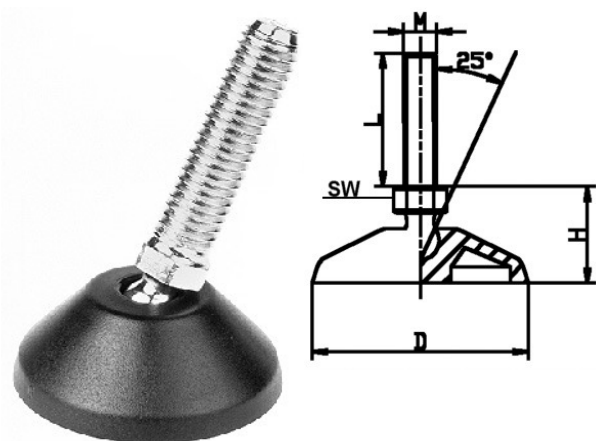

404636. VLOERSCHOTEL PA GLASVEZELVERSTERKT MET STAALVERZINKTE KOGELBOUT

Met rubber antislip inlage zie 404637

Artikelcode	D	H	SW		Lengte	
404636.032080451.000	32	13	10	M 8	45	zwart
404636.032080701.000	32	13	10	M 8	70	zwart
404636.032100451.000	32	13	10	M10	45	zwart
404636.032100701.000	32	13	10	M10	70	zwart
404636.040080701.000	40		10	M 8	70	zwart
404636.040100451.000	40		10	M10	45	zwart
404636.040100701.000	40		10	M10	70	zwart
404636.050080451.000	50	27	10	M 8	45	zwart
404636.050080701.000	50	27	10	M 8	70	zwart
404636.050100451.000	50	27	10	M10	45	zwart
404636.050100701.000	50	27	10	M10	70	zwart
404636.050120451.000	50	27	10	M12	45	zwart
404636.050120701.000	50	27	10	M12	70	zwart
404636.080080451.000	80	27	10	M 8	45	zwart
404636.080080701.000	80	27	10	M 8	70	zwart
404636.080100451.000	80	27	10	M10	45	zwart
404636.080100701.000	80	27	10	M10	70	zwart
404636.080100703.000	80	27	10	M10	70	zwart AISI 304
404636.080120451.000	80	27	12	M12	45	zwart
404636.080120701.000	80	27	12	M12	70	zwart
404636.080140701.000	80	27	14	M14	70	zwart
404636.080141201.000	80	27	14	M14	120	zwart
404636.080160701.000	80	27	16	M16	70	zwart
404636.080161201.000	80	27	16	M16	120	zwart

Artikelcode	D	H	SW		Lengte		
404636.080201001.000	80	27	20	M20	100	zwart	
404636.080201163.000	80	27	20	M20	116	zwart	AISI 304