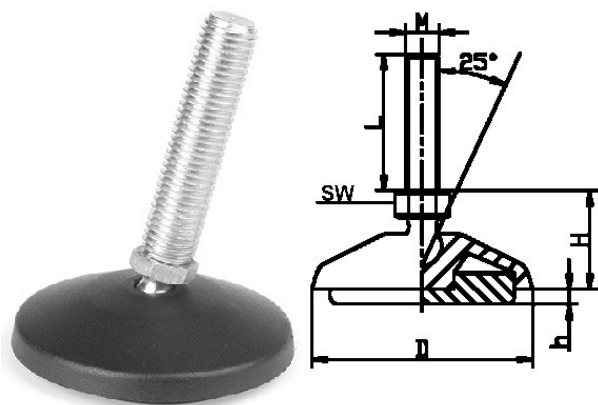

404637. KOGELVLOERSCHOTEL PA 30% GLASVEZELVERSTERKT MET RUBBERANTISLIP PAD EN METALEN KOGELBOUT

Rubber basis 70° shore A zwart

Artikelcode	D	H	h	SW		Lengte	
404637.032080451.000	32	13	2	10	M 8	45	zwart
404637.032080701.000	32	13	2	10	M 8	70	zwart
404637.032100451.000	32	13	2	10	M10	45	zwart
404637.032100701.000	32	13	2	10	M10	70	zwart
404637.040080451.000	40	13	3	10	M 8	45	zwart
404637.040080701.000	40	13	3	10	M 8	70	zwart
404637.040100451.000	40	13	3	10	M10	45	zwart
404637.040100701.000	40	13	3	10	M10	70	zwart
404637.050080451.000	50	27	2	10	M 8	45	zwart
404637.050080701.000	50	27	2	10	M 8	70	zwart
404637.050100451.000	50	27	2	10	M10	45	zwart
404637.050100701.000	50	27	2	10	M10	70	zwart
404637.050120451.000	50	27	2	12	M12	45	zwart
404637.050120701.000	50	27	2	12	M12	70	zwart
404637.080080451.000	80	27	2	10	M 8	45	zwart
404637.080080701.000	80	27	2	10	M 8	70	zwart
404637.080100451.000	80	27	2	10	M10	45	zwart
404637.080100701.000	80	27	2	10	M10	70	zwart
404637.080120451.000	80	27	2	12	M12	45	zwart
404637.080120701.000	80	27	2	12	M12	70	zwart
404637.080140701.000	80	27	2	14	M14	70	zwart
404637.080141201.000	80	27	2	14	M14	120	zwart
404637.080160701.000	80	27	2	16	M16	70	zwart
404637.080161201.000	80	27	2	16	M16	120	zwart

Artikelcode	D	H	h	SW		Lengte	
404637.080201001.000	80	27	2	20	M20	100	zwart