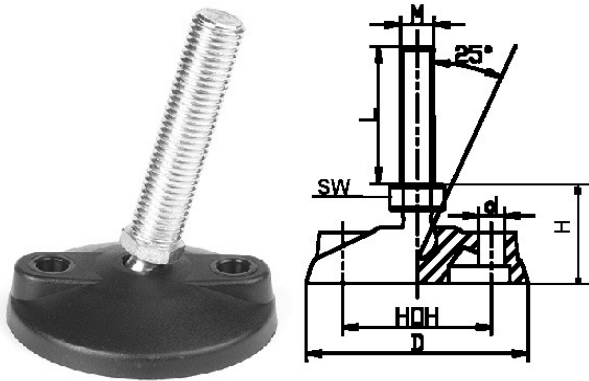

404638. KOGELVLOERSCHOTEL PA 30% GLASVEZELVERSTERKT MET BEVESTIGINGSGATEN EN STAALVERZINKTE KOGELBOUT

Op aanvraag met RVS bout AISI 304.

Met rubber antislip inlage zie 404639

Artikelcode	D	H	d	SW	HOH		Lengte	
404638.080080451.000	80	27	9	10	54	M 8	45	zwart
404638.080080701.000	80	27	9	10	54	M 8	70	zwart
404638.080100451.000	80	27	9	10	54	M10	45	zwart
404638.080100701.000	80	27	9	10	54	M10	70	zwart
404638.080120451.000	80	27	9	12	54	M12	45	zwart
404638.080120701.000	80	27	9	12	54	M12	70	zwart
404638.080140701.000	80	27	9	14	54	M14	70	zwart
404638.080141201.000	80	27	9	14	54	M14	120	zwart
404638.080160701.000	80	27	9	16	54	M16	70	zwart
404638.080161201.000	80	27	9	16	54	M16	120	zwart
404638.080201001.000	80	27	9	20	54	M20	100	zwart