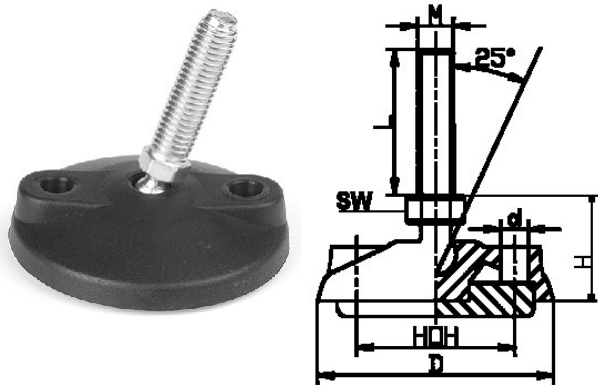

## 404639. KOGELVLOERSCHOTEL PA 30% GLASVEZEL + RUBBER INZET MET BEVESTIGINGSGATEN EN STALEN KOGELBOUT

Rubber basis 70° shore A zwart

Op aanvraag met RVS bout AISI 304

Artikelcode	D	H	d	SW	HOH		Lengte	
404639.080080451.000	80	29	9	10	54	M 8	45	
404639.080080701.000	80	29	9	10	54	M 8	70	zwart
404639.080100451.000	80	29	9	10	54	M10	45	zwart
404639.080100701.000	80	29	9	10	54	M10	70	zwart
404639.080100703.000	80	29	9	10	54	M10	70	zwart/RVS
404639.080120451.000	80	29	9	12	54	M12	45	zwart
404639.080120451.005	80	29	9	12	54	M12	45	zwart/RVS
404639.080120701.000	80	29	9	12	54	M12	70	zwart
404639.080140701.000	80	29	9	14	54	M14	70	zwart
404639.080141201.000	80	29	9	14	54	M14	120	zwart
404639.080160701.000	80	29	9	16	54	M16	70	zwart
404639.080161201.000	80	29	9	16	54	M16	120	zwart
404639.080201001.000	80	29	9	20	54	M20	100	zwart