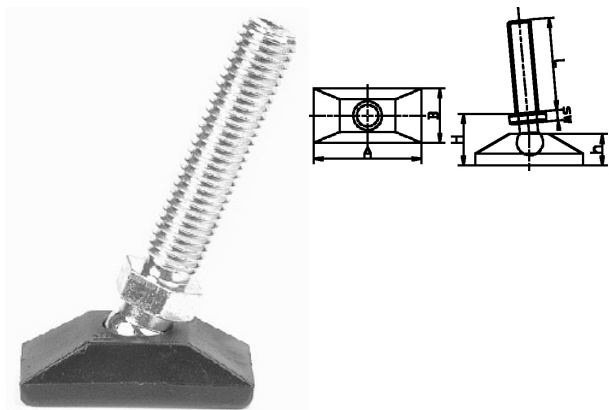

404640. KOGELVLOERSCHOTEL PA RECHTHOEKIG MET STAALVERZINKTE KOGELKOPBOUT

Max. basculerend :

Ø30 en Ø40 : ca. 19°

Ø50 : ca. 21°

Ø75 : ca. 22°

Artikelcode	A	B	H	h	SW		Lengte	
404640.302010451.000	30	20	20	12	12	M10	65/45	zwart
404640.302010521.000	30	20	20	12	12	M10	75/52	zwart
404640.302010621.000	30	20	20	12	12	M10	85/62	zwart
404640.302010721.000	30	20	20	12	13	M10	95/72	zwart
404640.302011001.000	30	20	20	12	12	M10	125/100	zwart
404640.402010451.000	40	20	20	12	12	M10	65/45	zwart
404640.402010621.000	40	20	20	12	12	M10	80/60	zwart
404640.402010721.000	40	20	20	12	12	M10	95/72	zwart
404640.402011001.000	40	20	20	12	13	M10	125/100	zwart
404640.502510451.000	40	20	20	12	12	M10	65/45	zwart
404640.502510521.000	50	25	20	12	12	M10	75/52	zwart
404640.502510621.000	50	25	20	12	12	M10	85/62	zwart
404640.502510721.000	50	25	20	12	12	M10	90/70	zwart
404640.502511001.000	50	25	20	12	13	M10	125/100	zwart
404640.752510451.000	75	25	20	12	12	M10	65/45	zwart
404640.752510521.000	75	25	20	12	12	M10	75/52	zwart
404640.752510621.000	75	25	20	12	12	M10	85/62	zwart
404640.752510721.000	75	25	20	12	12	M10	95/72	zwart
404640.752511001.000	75	25	20	12	13	M10	125/100	zwart