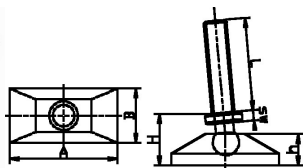

404640. KOGELVLOERSCHOTEL PA RECHTHOEKIG MET STAALVERZINKTE KOGELKOPBOUT

Max. basculerend :

Ø30 en Ø40 : ca. 19°

Ø50 : ca. 21°

Ø75 : ca. 22°

Artikelcode	A	B	H	h	SW		Lengte	
404640.302010451.000	30	20	20	12	12	M10	65/45	zwart
404640.302010521.000	30	20	20	12	12	M10	75/52	zwart
404640.302010621.000	30	20	20	12	12	M10	85/62	zwart
404640.302010721.000	30	20	20	12	13	M10	95/72	zwart
404640.302011001.000	30	20	20	12	12	M10	125/100	zwart
404640.402010451.000	40	20	20	12	12	M10	65/45	zwart
404640.402010621.000	40	20	20	12	12	M10	80/60	zwart
404640.402010721.000	40	20	20	12	12	M10	95/72	zwart
404640.402011001.000	40	20	20	12	13	M10	125/100	zwart
404640.502510451.000	40	20	20	12	12	M10	65/45	zwart
404640.502510521.000	50	25	20	12	12	M10	75/52	zwart
404640.502510621.000	50	25	20	12	12	M10	85/62	zwart
404640.502510721.000	50	25	20	12	12	M10	90/70	zwart
404640.502511001.000	50	25	20	12	13	M10	125/100	zwart
404640.752510451.000	75	25	20	12	12	M10	65/45	zwart
404640.752510521.000	75	25	20	12	12	M10	75/52	zwart
404640.752510621.000	75	25	20	12	12	M10	85/62	zwart
404640.752510721.000	75	25	20	12	12	M10	95/72	zwart
404640.752511001.000	75	25	20	12	13	M10	125/100	zwart