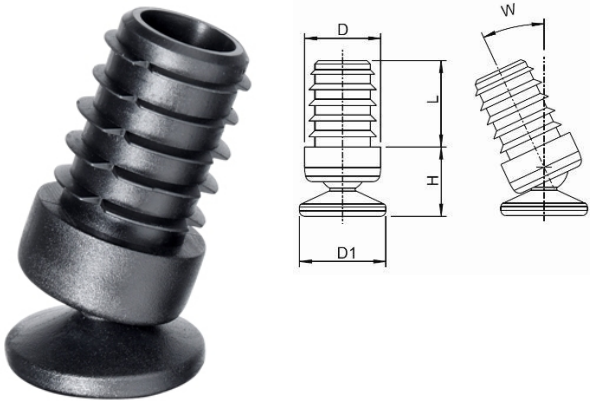

**404735. KOGELVOERDOP PP + PA VOET**

Artikelcode	D1	D	H	L	W	Wanddikte	
404735.220016015.000	22	16	19	25	25°	1,5-2,0	zwart
404735.220018015.000	22	18	20	25	25°	1,5-2,0	zwart
404735.250020015.000	25	20	20	25	25°	1,5-2,0	zwart
404735.250022015.000	25	22	20	25	25°	1,5-2,0	zwart
404735.300025015.000	30	22	20	25	25°	1,5-2,0	zwart