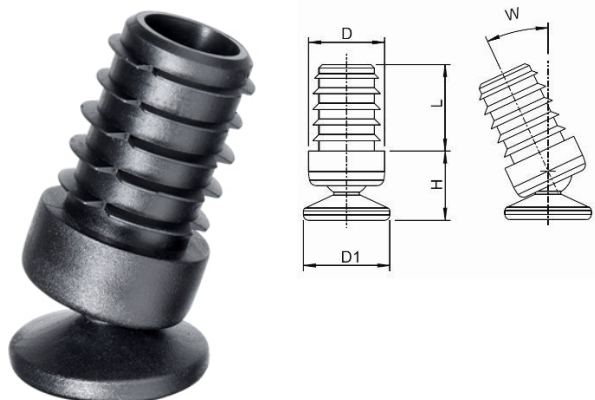

404735. KOGELVOERDOP PP + PA VOET

Artikelcode	D1	D	H	L	W	Wanddikte	
404735.220016015.000	22	16	19	25	25°	1,5-2,0	zwart
404735.220018015.000	22	18	20	25	25°	1,5-2,0	zwart
404735.250020015.000	25	20	20	25	25°	1,5-2,0	zwart
404735.250022015.000	25	22	20	25	25°	1,5-2,0	zwart
404735.300025015.000	30	22	20	25	25°	1,5-2,0	zwart