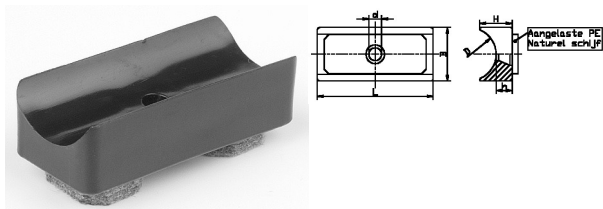

**405121. SLEEBUISGLIJDER PE + VIBR. GELAST VILTEN GLIJVLAK/ NATUREL
GLIJSCHIJF**

Artikelcode	D	L	B	d	h	H		
405121.222550000.000	22,0-25,0	49,8	22,7	5,5	7,0	14,0	vilt	zwart
405121.225000010.000	22,0-25,0	49,8	22,7	5,5	7,0	14,0	glijschijf	zwart