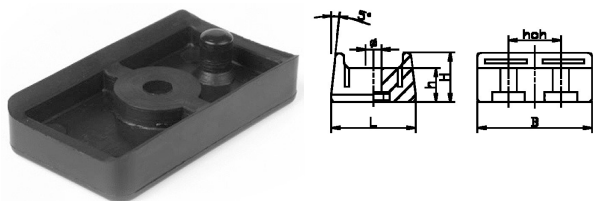

405122. SLEEBUISGLIJDER PA RECHTHOEKIG

Artikelcode	L	B	hoh	H	h	
405122.305050000.000	28,0	50,0	28,0	15,0	10,5	zwart