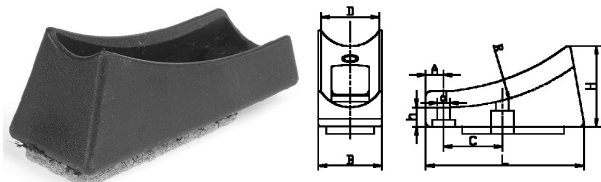

405141. SLEEBUISGLIJDER PE OPSTAAND + VILT/ AANGELASTE PE NATUREL SCHIJF

Artikelcode	D	L	B	C	H	h	d	
405141.220070000.000	22,0	71,0	27,0	42,3	25,8	6,5	5,0	zwart
405141.220070010.000	22,0	71,0	27,0	42,3	25,8	6,5	5,0	zwart
405141.250072000.000	25,0	72,5	30,0	42,3	30,2	8,3	5,0	zwart
405141.250072010.000	25,0	72,5	30,0	42,3	30,2	8,3	5,0	zwart