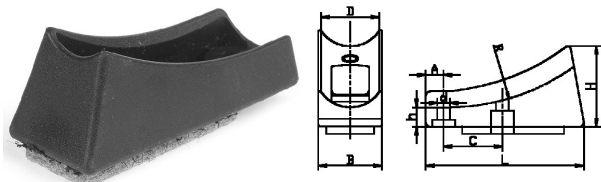

**405141. SLEEBUISGLIJDER PE OPSTAAND + VILT/ AANGELASTE PE NATUREL SCHIJF**

Artikelcode	D	L	B	C	H	h	d	
405141.220070000.000	22,0	71,0	27,0	42,3	25,8	6,5	5,0	zwart
405141.220070010.000	22,0	71,0	27,0	42,3	25,8	6,5	5,0	zwart
405141.250072000.000	25,0	72,5	30,0	42,3	30,2	8,3	5,0	zwart
405141.250072010.000	25,0	72,5	30,0	42,3	30,2	8,3	5,0	zwart