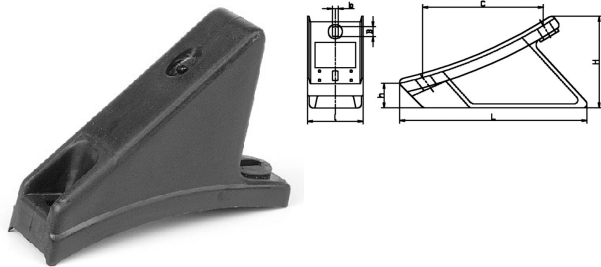

405142. SLEEBUISGLIJDER PA RECHTHOEKIG OPSTAAND

| Artikelcode | L | C | h | H | B | b | l | |
|----------------------|------|------|------|------|------|-----|------|-------|
| 405142.305099000.000 | 99,0 | 61,5 | 13,5 | 63,0 | 11,5 | 5,4 | 28,0 | zwart |