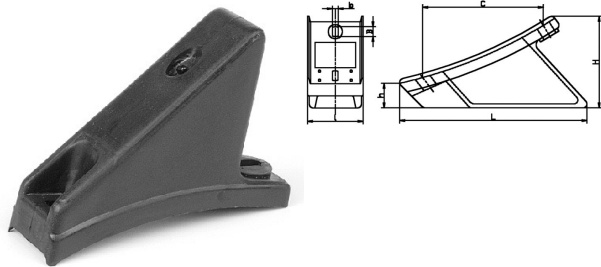

405142. SLEEBUISGLIJDER PA RECHTHOEKIG OPSTAAND

Artikelcode	L	C	h	H	B	b	l	
405142.305099000.000	99,0	61,5	13,5	63,0	11,5	5,4	28,0	zwart