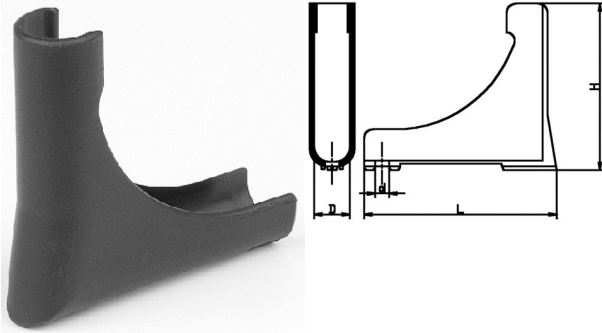

405150. SLEEBUISGLIJDER PE OPSTAAND 90&DEG;

Artikelcode	L	H	D	d	
405150.250000106.000	106	100	25,0	5,5	zwart