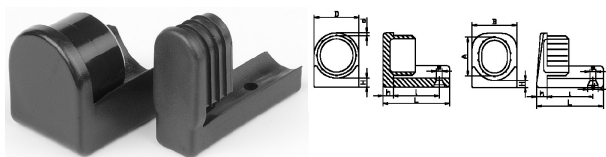

405200. KRUISPOOTINDOP PE ROND/OVAAL

* = ovaal met lamellen (D=AxB)

Ook leverbaar met vilt zie serie 405201

Artikelcode	D	Wanddikte	L	l	H	h	Ø	
405200.002000020.000	20,0	2,0	46,0		4,8	7,0		zwart
405200.002500020.000	25,0	2,0	65,5	49,0	7,5	5,5	5,2	zwart
405200.002500020.910	25,0	2,0	65,5	49,0	7,5	5,5	5,2	wit
405200.002800020.000	28,0	2,0	64,5	48,5	7,5	6,0	5,2	zwart
405200.003000020.000	30,0	2,0	44,7	20,5	6,0	7,0	5,2	zwart
405200.003200015.000	32,0	1,5	52,0	29,0	8,2	6,0	5,5	zwart
405200.003500015.000	35,0	1,5	52,0	28,0	6,0	7,5	5,2	zwart
405200.003500020.000	35,0	2,0	52,0	27,5	6,0	7,5	5,2	zwart
405200.003500025.000	35,0	2,5	52,0	28,0	6,0	7,5	5,2	zwart
405200.003800000.000	38,0	2,0	52,0	29,5	8,2	6,5	5,5	zwart
405200.004000025.000	40,0	2,5	52,0	28,0	6,0	6,5	5,2	zwart
405200.352000000.000	35 x 20	1,2-1,5	52,0	35,0	5,0	7,0	5,5	zwart
405200.382060000.000	38 x 20	1,5	60,0	41,0	6,0	7,0	5,0	zwart