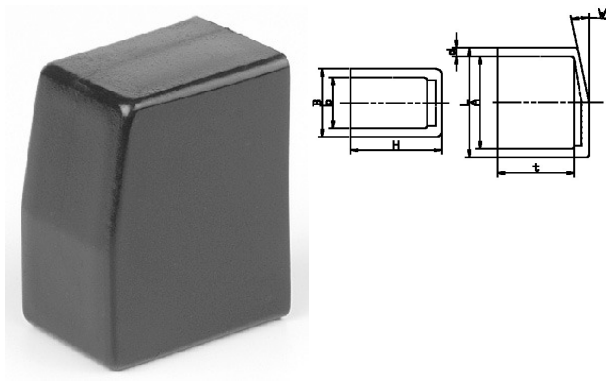

405240. KRUISPOTNEUS PE

Artikelcode	A x B	L x B	t	H	d	W	
405240.151500000.000	15 x 15	21,3 x 19,4	24,5	31,7	4,5	68°	zwart
405240.201500000.000	20 x 15	26,7 x 19,3	19,0	24,4	4,7	79°	zwart
405240.301500000.000	30 x 15	37,8 x 23,5	23,5	31,6	3,9	78°	zwart
405240.402000000.000	40 x 20	48,2 x 27,9	31,3	38,2	2,8	78°	zwart