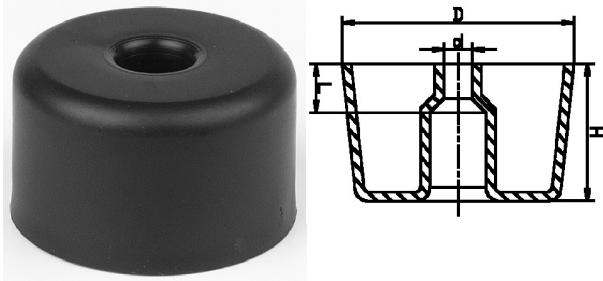

**405261. CLUBGLIJDER PP**

Artikelcode	D	d	H	L	
405261.050006013.000	49,8	6,0	29,6	13,0	zwart